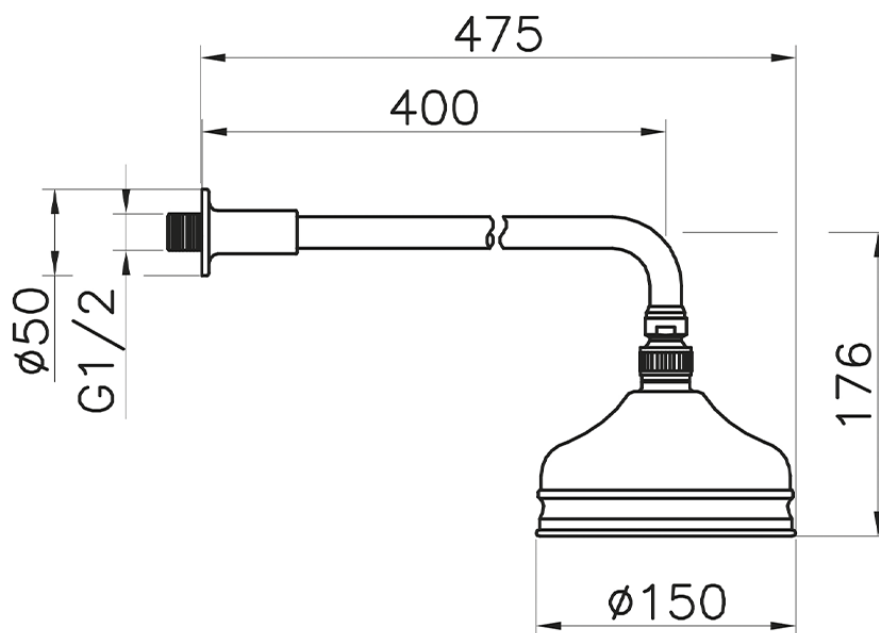

## Braccio doccia con soffione VT-CS SHOWER\_611.01H.

611.01H.

<https://www.huberitalia.com/braccio-doccia-con-soffione-vt-cs-shower-611-01h>

2024-12-22