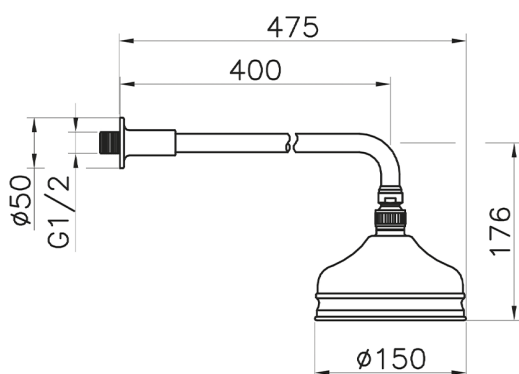

## Braccio doccia con soffione VT-CS SHOWER\_611.01H.

MODELLO **611.01H.**

Braccio doccia con soffione VT-CS, soffione tondo  
D.150 mm in Ottone, braccio doccia L.400 mm

## Braccio doccia con soffione VT-CS SHOWER\_611.01H.

611.01H.

<https://www.huberitalia.com/braccio-doccia-con-soffione-vt-cs-shower-611-01h>

2024-12-22