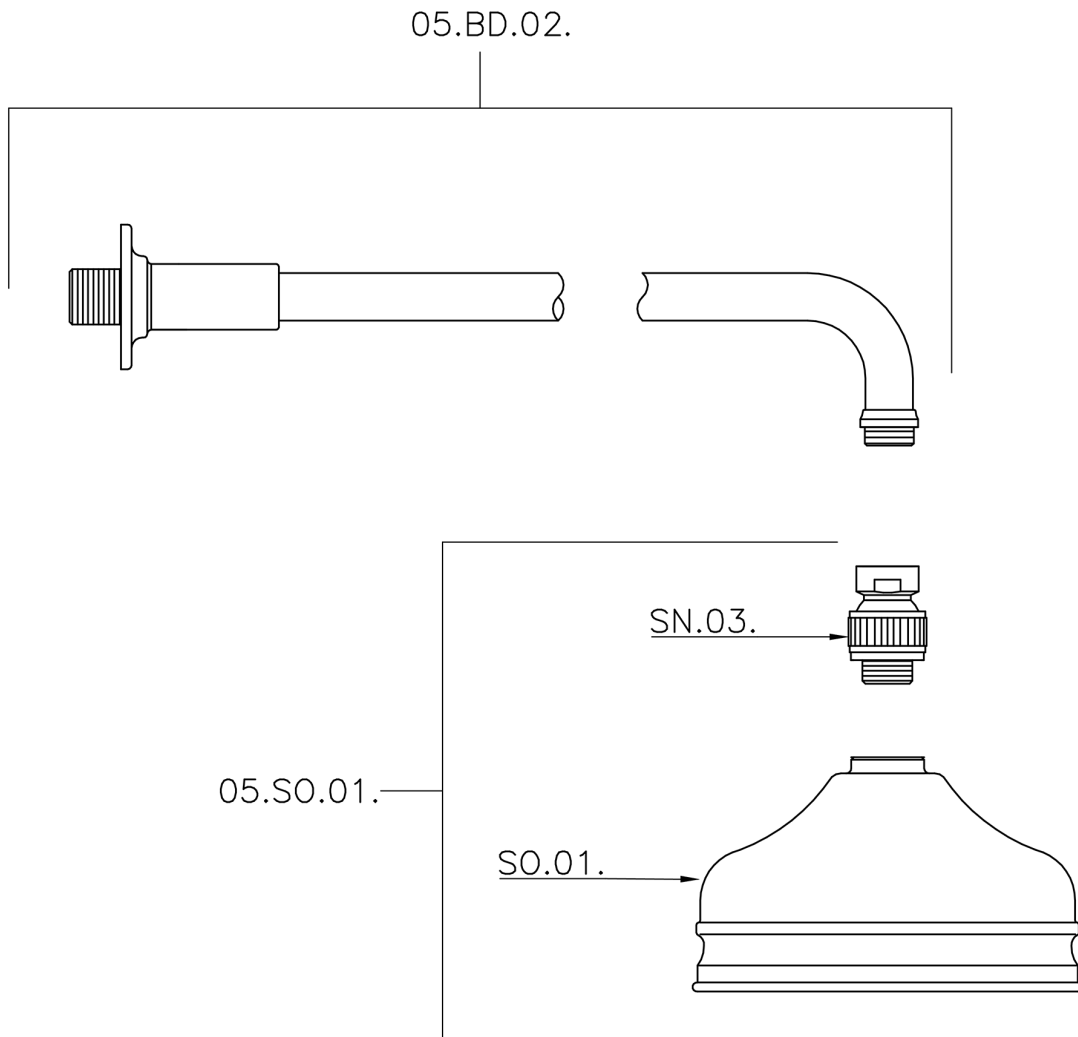

## Braccio doccia con soffione VT-CS SHOWER\_611.01H.

MODELLO **611.01H.**

Braccio doccia con soffione VT-CS, soffione tondo  
D.150 mm in Ottone, braccio doccia L.400 mm

## Braccio doccia con soffione VT-CS SHOWER\_611.01H.

611.01H.

<https://www.huberitalia.com/braccio-doccia-con-soffione-vt-cs-shower-611-01h>

2024-12-22