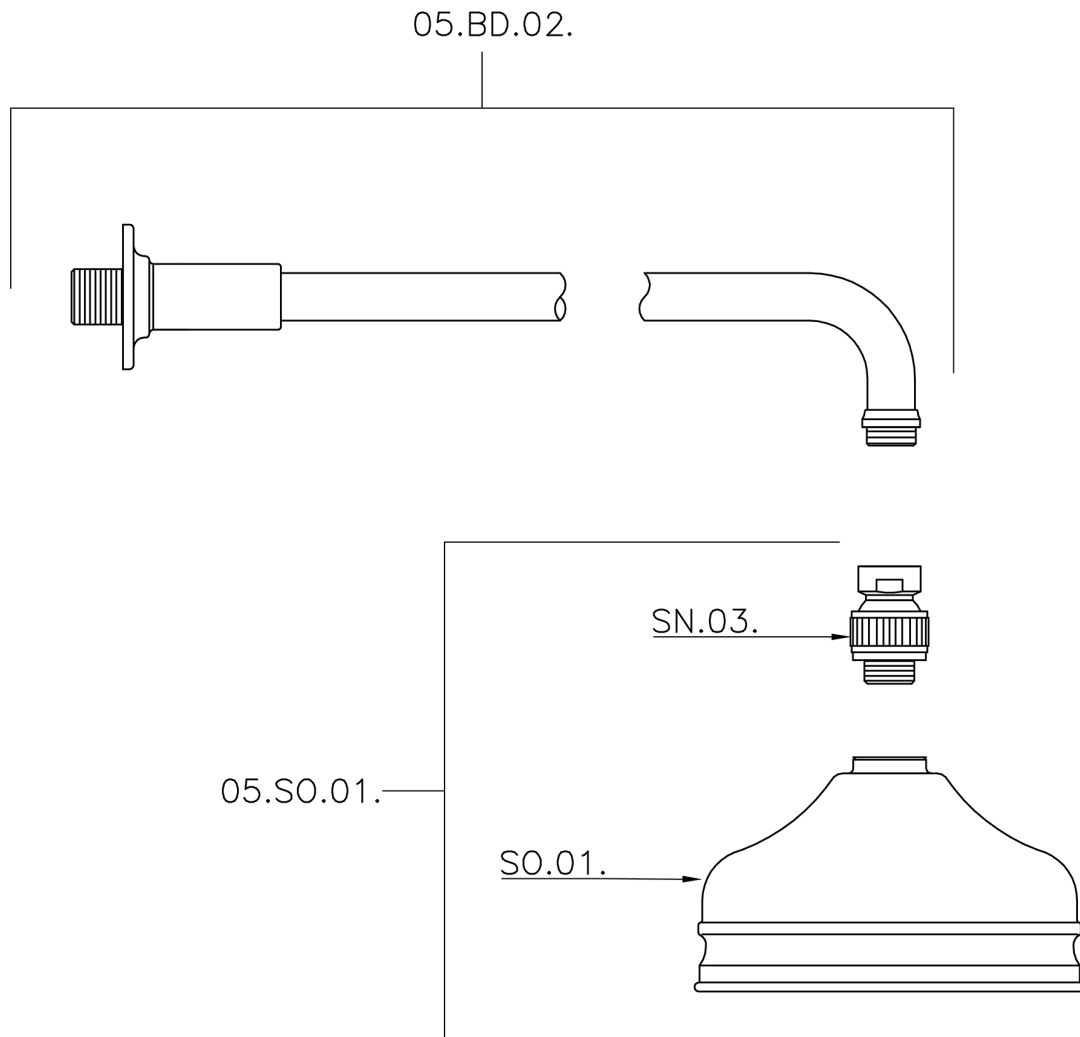

Braccio doccia con soffione VT-CS SHOWER_611.01H.

611.01H.

<https://www.huberitalia.com/braccio-doccia-con-soffione-vt-cs-shower-611-01h>

2024-12-22