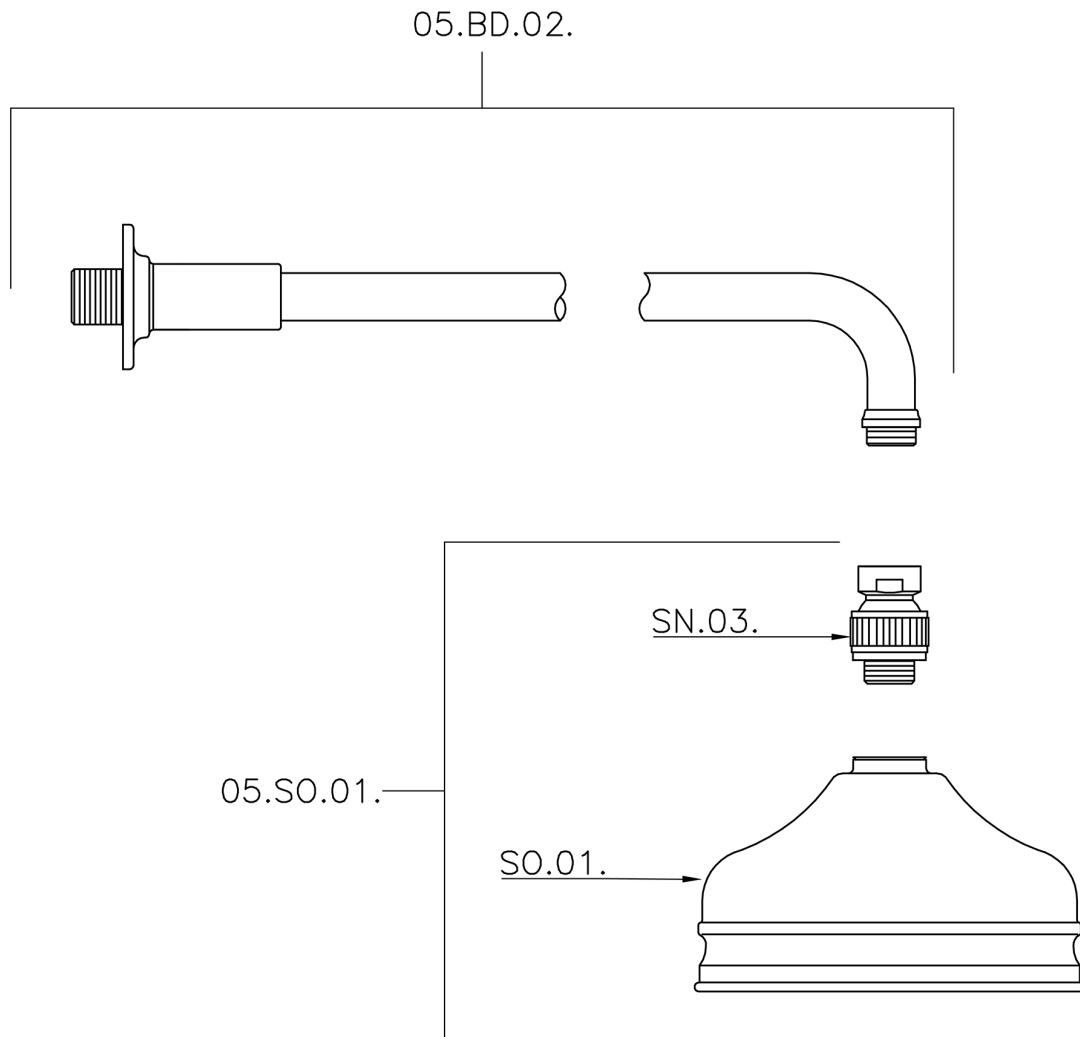

## Braccio doccia con soffione VT-CS SHOWER\_611.01H.

MODELLO **611.01H.**

Braccio doccia con soffione VT-CS, soffione tondo  
D.150 mm in Ottone, braccio doccia L.400 mm

## Braccio doccia con soffione VT-CS SHOWER\_611.01H.

611.01H.

<https://www.huberitalia.com/braccio-doccia-con-soffione-vt-cs-shower-611-01h>

2024-12-22