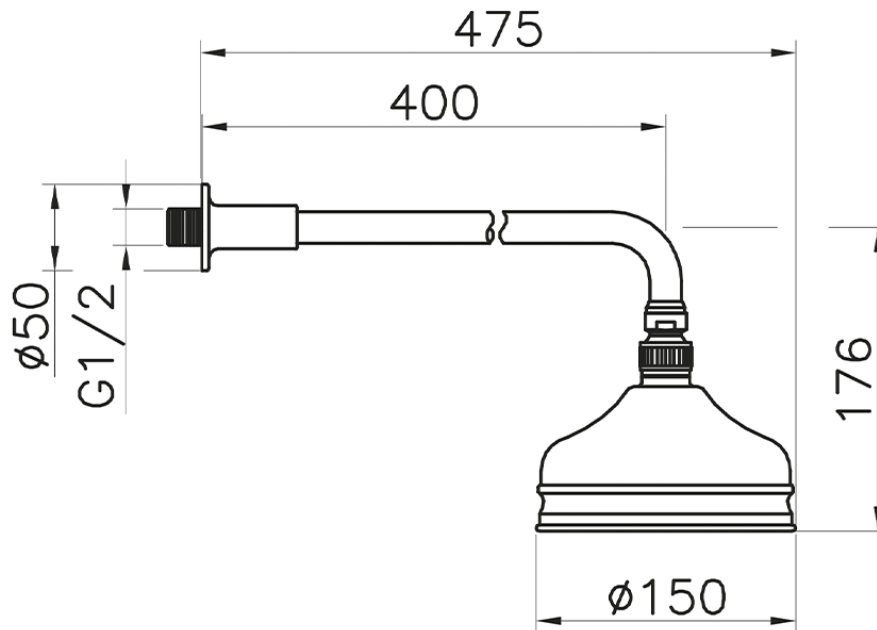

## Braccio doccia con soffione VT-CS SHOWER\_611.01H.

611.01H.

<https://www.huberitalia.com/braccio-doccia-con-soffione-vt-cs-shower-611-01h>

2024-12-22