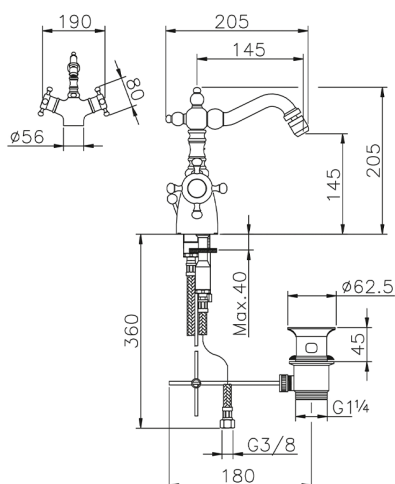

Miscelatore termostatico bidet THERMO_VTT56010

MODELLO **VTT56010**

Miscelatore termostatico bidet, con scarico automatico 1"1/4, bocca girevole, flex inox G.3/8"

FINITURE DISPONIBILI

21 21 Cromo

2W 2W Oro Spazzolato

CARATTERISTICHE

Ricambio Cartuccia **24.04A.PP**

Cartuccia Termostatica Plus P 8X20

Termostatico

Il Termostatico Huber è il tuo personale gestore dell'acqua che ti aiuta a gestire e controllare acqua ed energia senza sprechi.

Miscelatore termostatico bidet THERMO_VTT56010

VTT56010

<https://huberitalia.com/miscelatore-termostatico-bidet-thermo-vtt56010>

2024-11-23