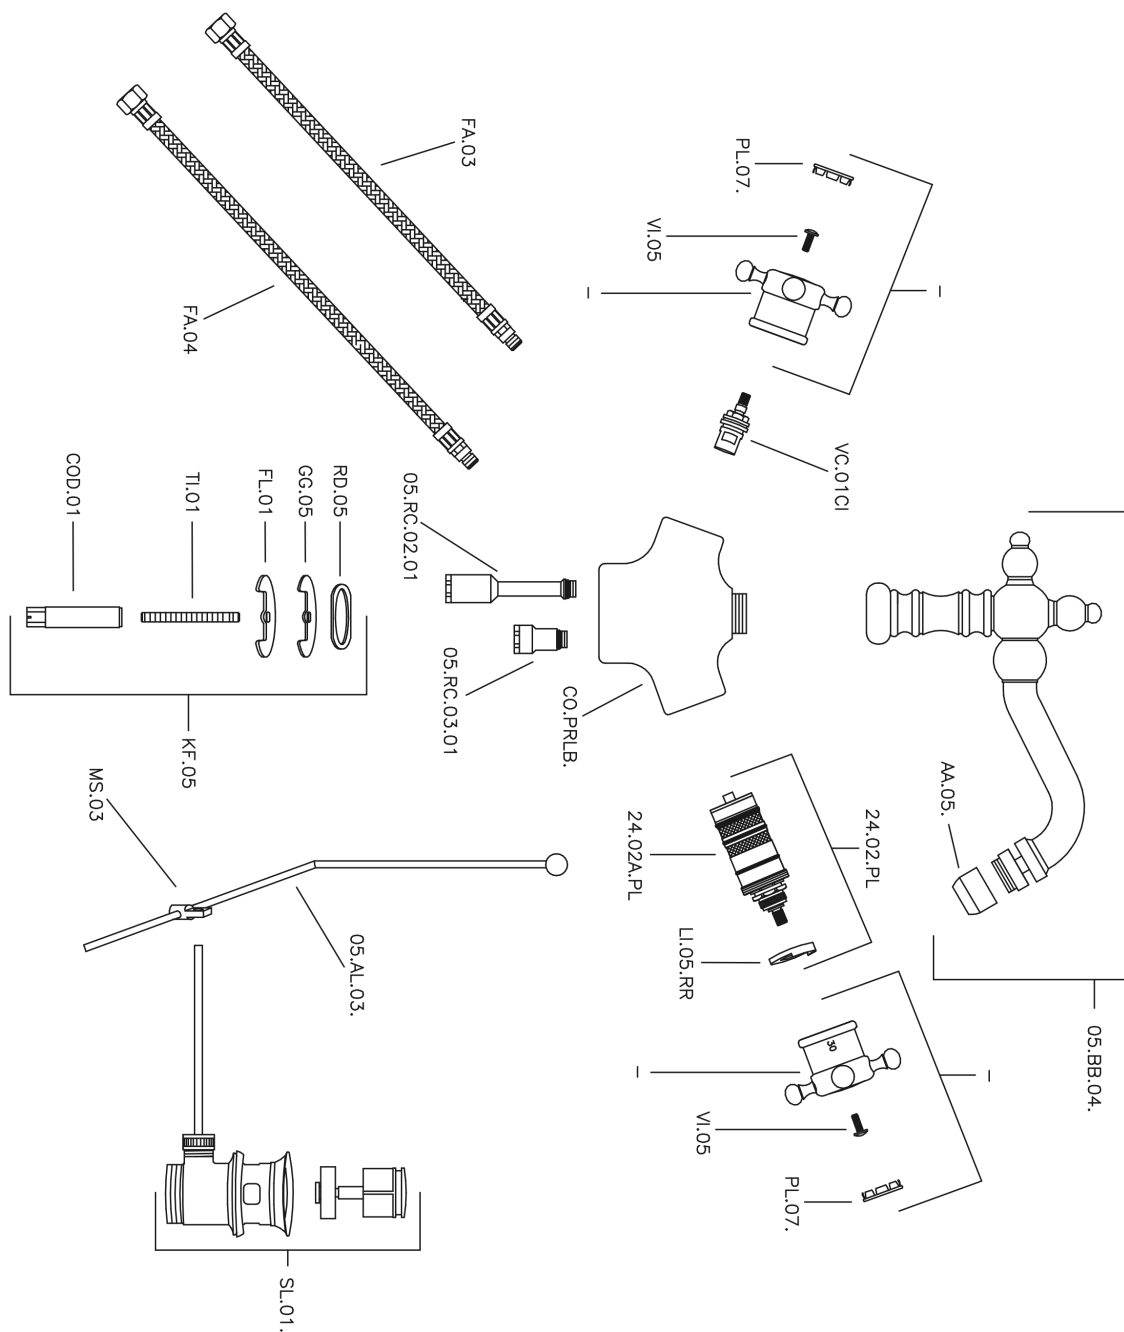

Miscelatore termostatico bidet THERMO_VTT56010

MODELLO **VTT56010**

Miscelatore termostatico bidet, con scarico automatico 1"1/4, bocca girevole, flex inox G.3/8"

FINITURE DISPONIBILI

21 21 Cromo

2W 2W Oro Spazzolato

CARATTERISTICHE

Ricambio Cartuccia **24.04A.PP**

Cartuccia Termostatica Plus P 8X20

Termostatico

Il Termostatico Huber è il tuo personale gestore dell'acqua che ti aiuta a gestire e controllare acqua ed energia senza sprechi.

Miscelatore termostatico bidet THERMO_VTT56010

VTT56010

<https://huberitalia.com/miscelatore-termostatico-bidet-thermo-vtt56010>

2024-11-23