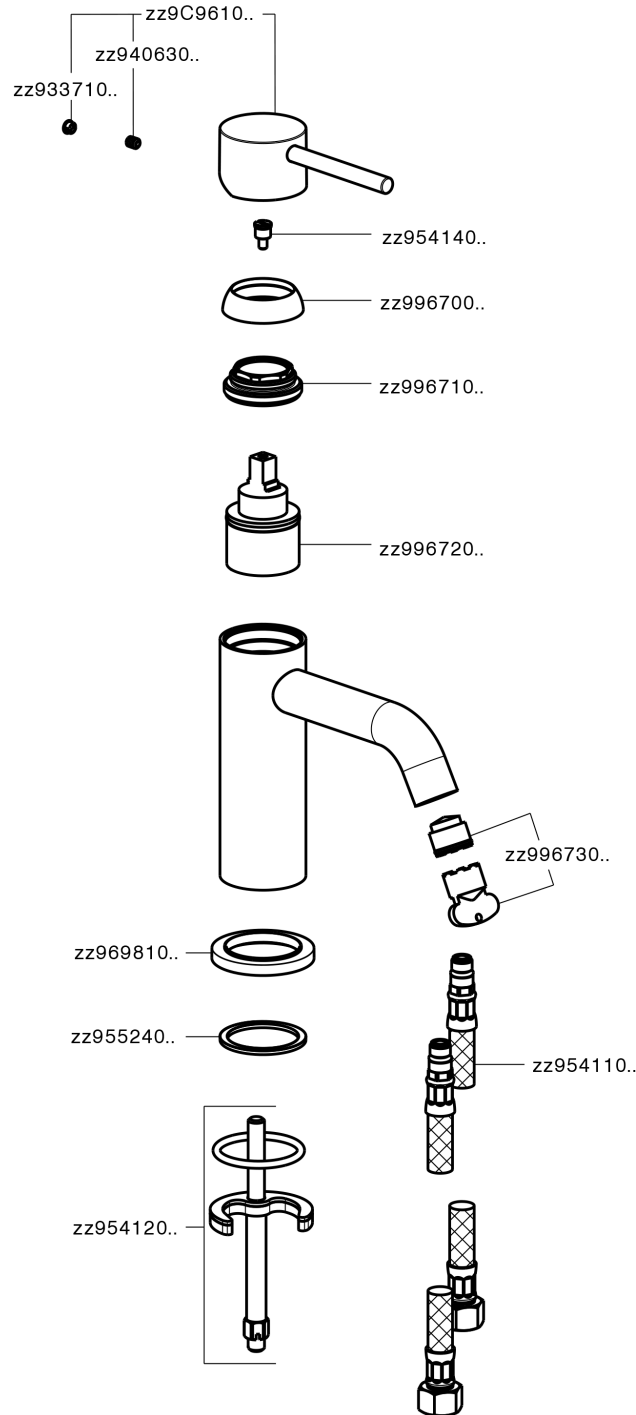

Miscelatore monocomando lavabo K2_K2000540

MODELLO **K2000540**

Miscelatore monocomando lavabo, senza scarico, flex inox G.3/8"

FINITURE DISPONIBILI

-  **21** 21 Cromo
-  **26** 26 Vecchio Rame
-  **2F** 2F Nichel Spazzolato
-  **2W** 2W Oro Spazzolato
-  **40** 40 Nero Opaco
-  **4Q** 4Q Bianco Opaco

CARATTERISTICHE

Ricambio Cartuccia **ZZ99672000**

Cartuccia Monocomando 35 mm

EcoStop

Con il Dispositivo EcoStop l'apertura dell'acqua avviene con un punto duro al 50% circa della portata. Un fermo a metà apertura, da vincere con una leggera forza solo e soltanto quando ci sia una reale necessità di richiesta d'acqua alla massima portata. Ciò permette di consumare fino al 50% in meno di acqua.

Miscelatore monocomando lavabo K2_K2000540

K2000540

<https://huberitalia.com/miscelatore-monocomando-lavabo-k2-k2000540>

2024-11-24