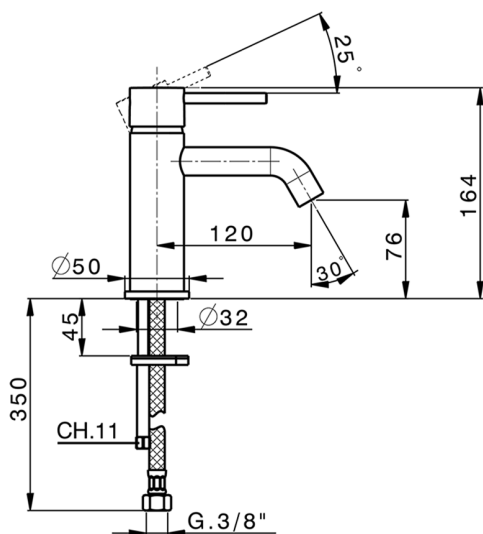

Miscelatore monocomando lavabo K2_K2000540

MODELLO **K2000540**

Miscelatore monocomando lavabo, senza scarico, flex inox G.3/8"

FINITURE DISPONIBILI

-  **21** 21 Cromo
-  **26** 26 Vecchio Rame
-  **2F** 2F Nichel Spazzolato
-  **2W** 2W Oro Spazzolato
-  **40** 40 Nero Opaco
-  **4Q** 4Q Bianco Opaco

CARATTERISTICHE

Ricambio Cartuccia **ZZ99672000**

Cartuccia Monocomando 35 mm

EcoStop

Con il Dispositivo EcoStop l'apertura dell'acqua avviene con un punto duro al 50% circa della portata. Un fermo a metà apertura, da vincere con una leggera forza solo e soltanto quando ci sia una reale necessità di richiesta d'acqua alla massima portata. Ciò permette di consumare fino al 50% in meno di acqua.