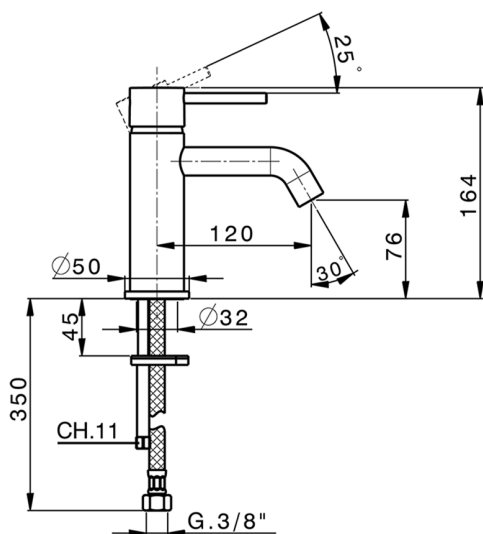

## Miscelatore monocomando lavabo K2\_K2000540

MODELLO **K2000540**

Miscelatore monocomando lavabo, senza scarico, flex inox G.3/8"

### CARATTERISTICHE

Ricambio Cartuccia **ZZ99672000**

**Cartuccia Monocomando 35 mm**