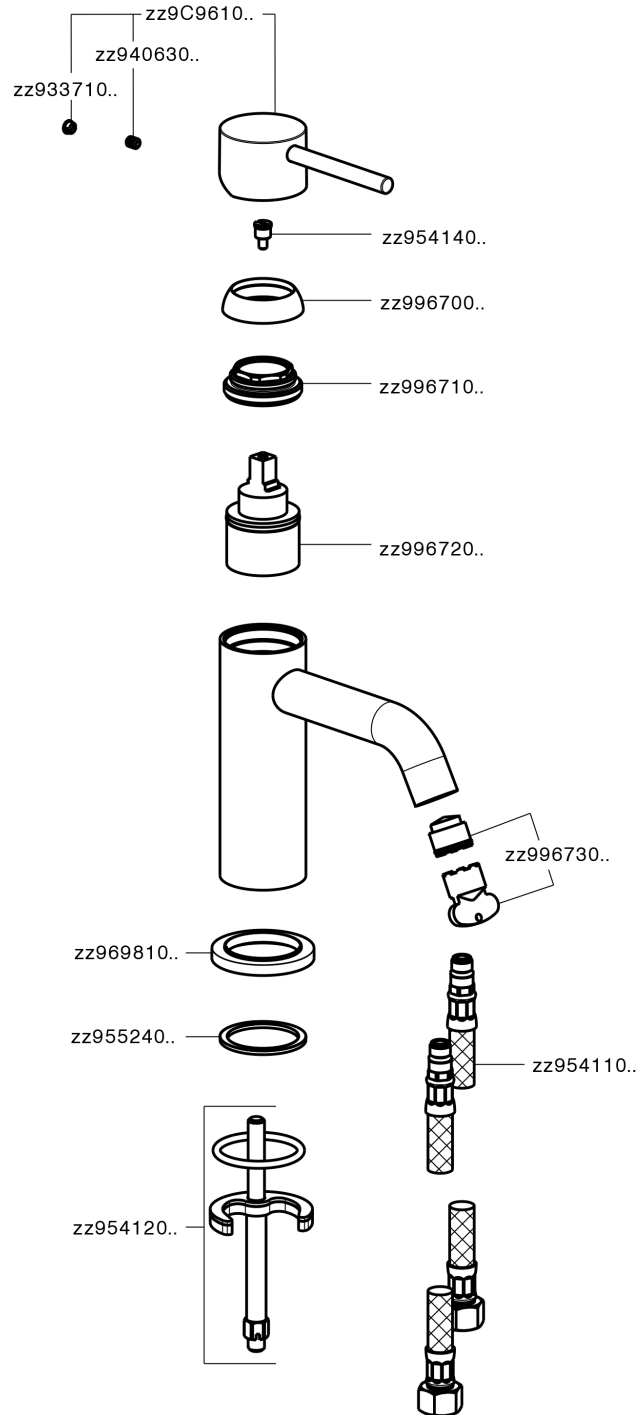

Miscelatore monocomando lavabo K2_K2000540

K2000540

<https://huberitalia.com/miscelatore-monocomando-lavabo-k2-k2000540>

2024-11-21