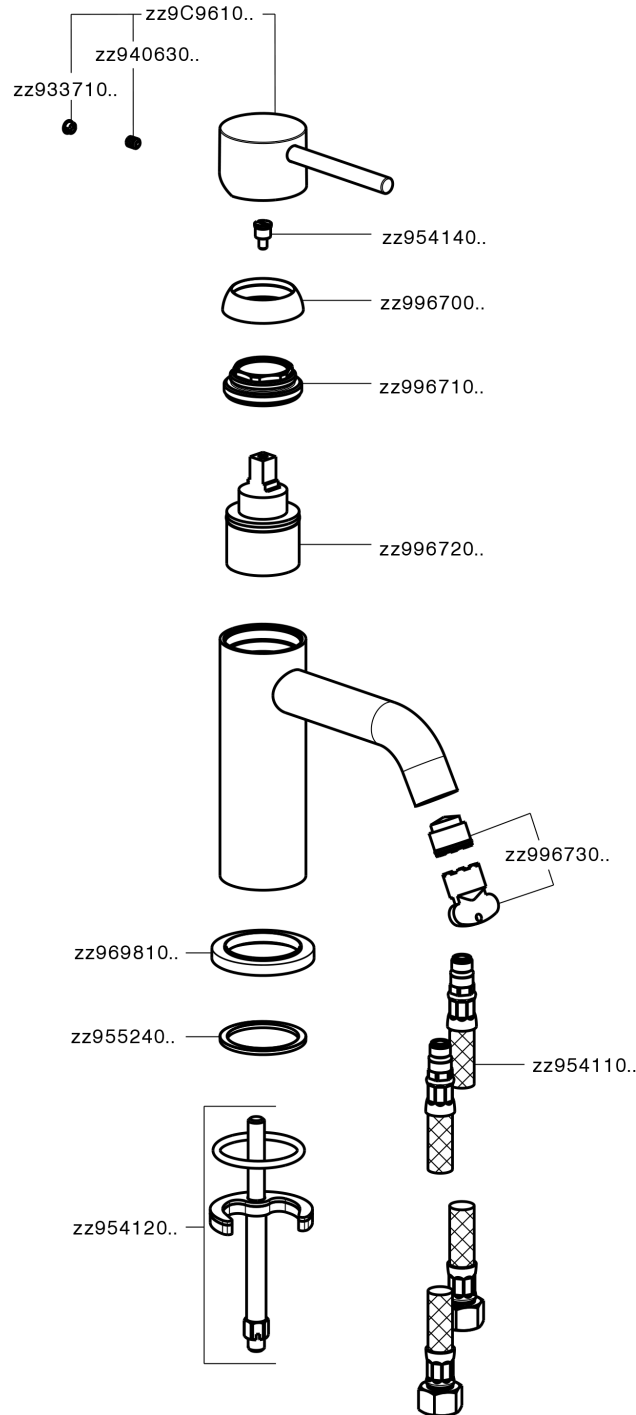

Miscelatore monocomando lavabo K2_K2000540

K2000540

<https://huberitalia.com/miscelatore-monocomando-lavabo-k2-k2000540>

2024-11-24