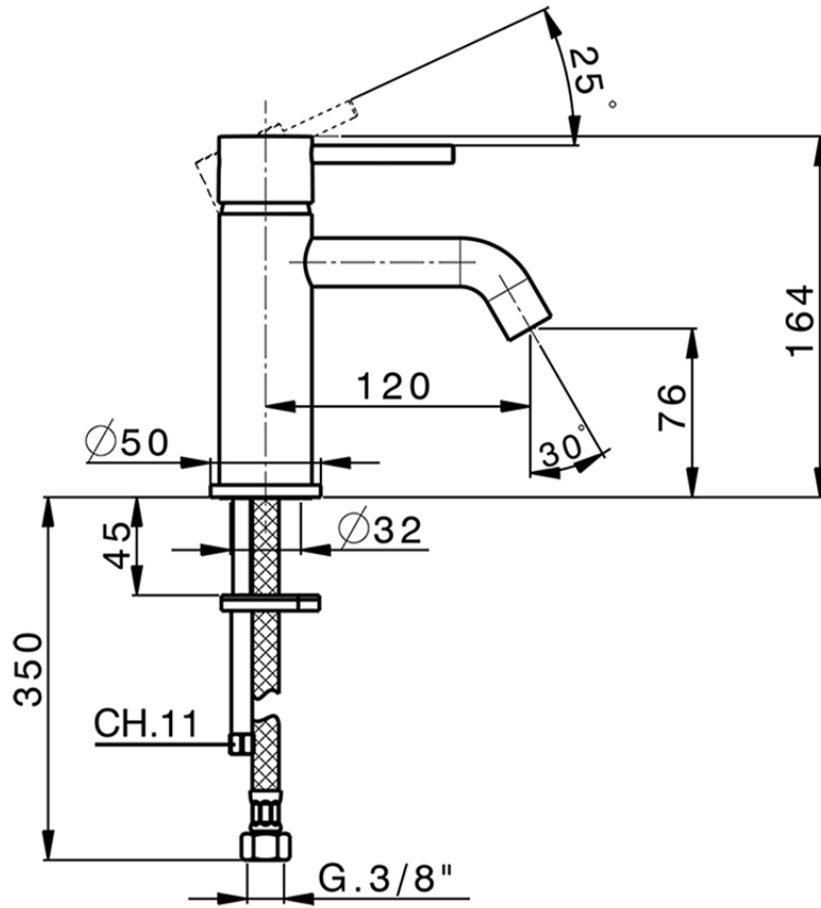

Miscelatore monocomando lavabo K2\_K2000540

K2000540

<https://huberitalia.com/miscelatore-monocomando-lavabo-k2-k2000540>

2024-11-21