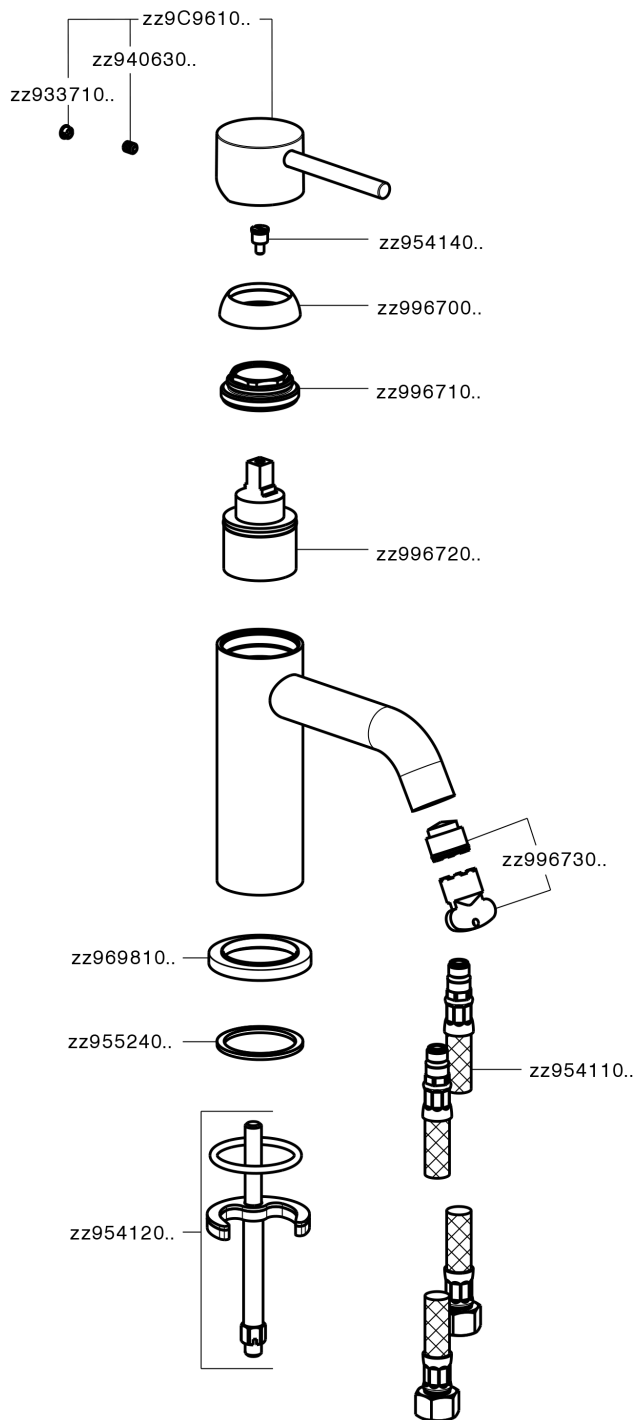

Miscelatore monocomando lavabo K2_K2000540

MODELLO **K2000540**

Miscelatore monocomando lavabo, senza scarico, flex inox G.3/8"

FINITURE DISPONIBILI

-  **21** 21 Cromo
-  **26** 26 Vecchio Rame
-  **2F** 2F Nichel Spazzolato
-  **2W** 2W Oro Spazzolato
-  **40** 40 Nero Opaco
-  **4Q** 4Q Bianco Opaco

CARATTERISTICHE

Ricambio Cartuccia **ZZ99672000**

Cartuccia Monocomando 35 mm

EcoStop

Con il Dispositivo EcoStop l'apertura dell'acqua avviene con un punto duro al 50% circa della portata. Un fermo a metà apertura, da vincere con una leggera forza solo e soltanto quando ci sia una reale necessità di richiesta d'acqua alla massima portata. Ciò permette di consumare fino al 50% in meno di acqua.

Miscelatore monocomando lavabo K2_K2000540

K2000540

<https://huberitalia.com/miscelatore-monocomando-lavabo-k2-k2000540>

2024-11-24