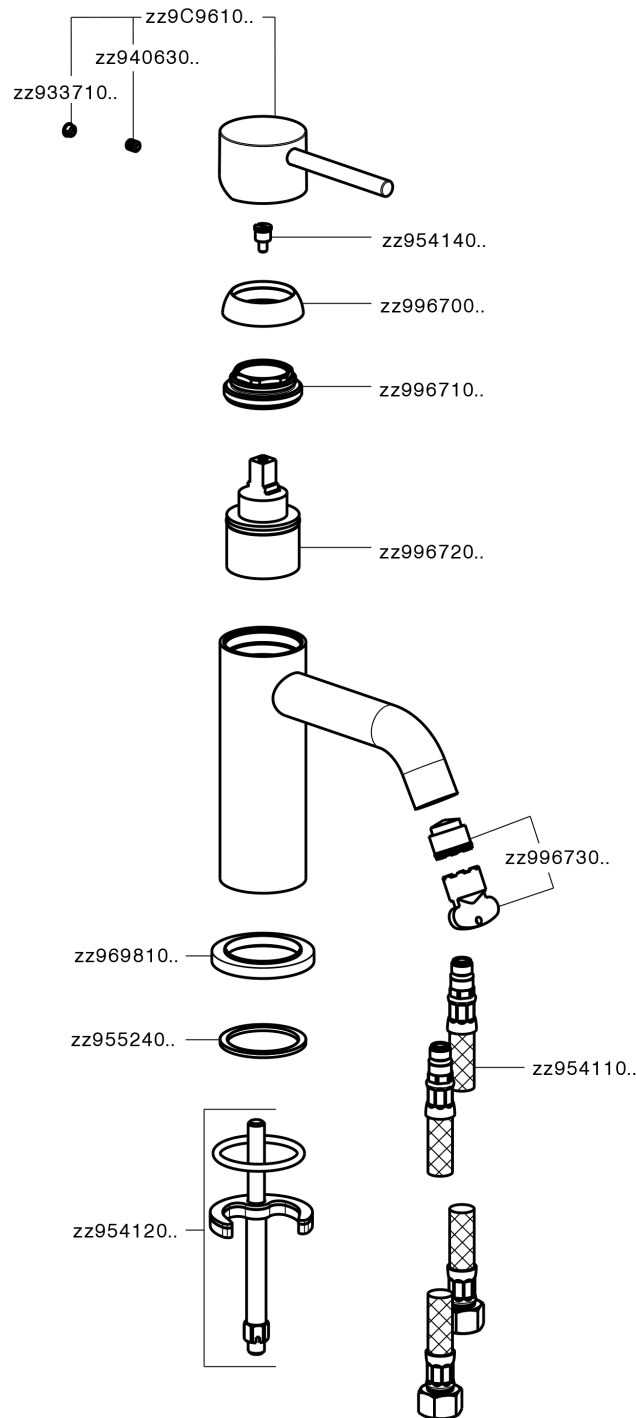

Miscelatore monocomando lavabo K2_K2000540

K2000540

<https://huberitalia.com/miscelatore-monocomando-lavabo-k2-k2000540>

2024-11-21