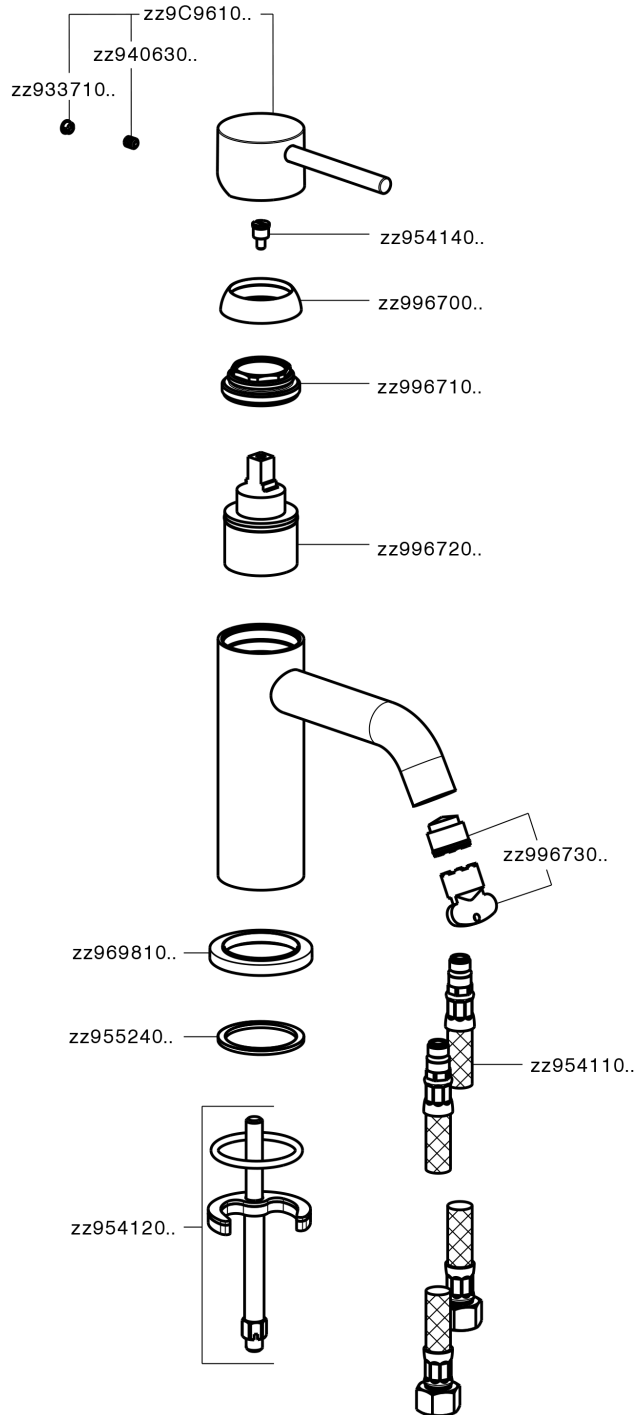

Miscelatore monocomando lavabo K2_K2000540

K2000540

<https://huberitalia.com/miscelatore-monocomando-lavabo-k2-k2000540>

2024-11-21