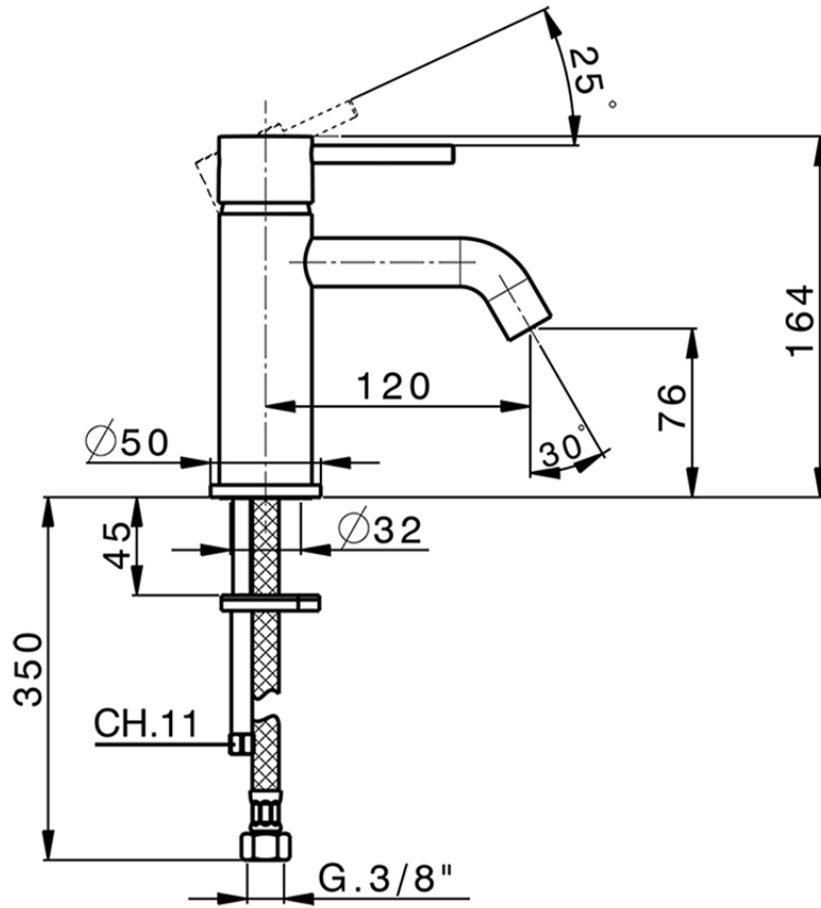

Miscelatore monocomando lavabo K2_K2000540

K2000540

<https://huberitalia.com/miscelatore-monocomando-lavabo-k2-k2000540>

2024-11-23