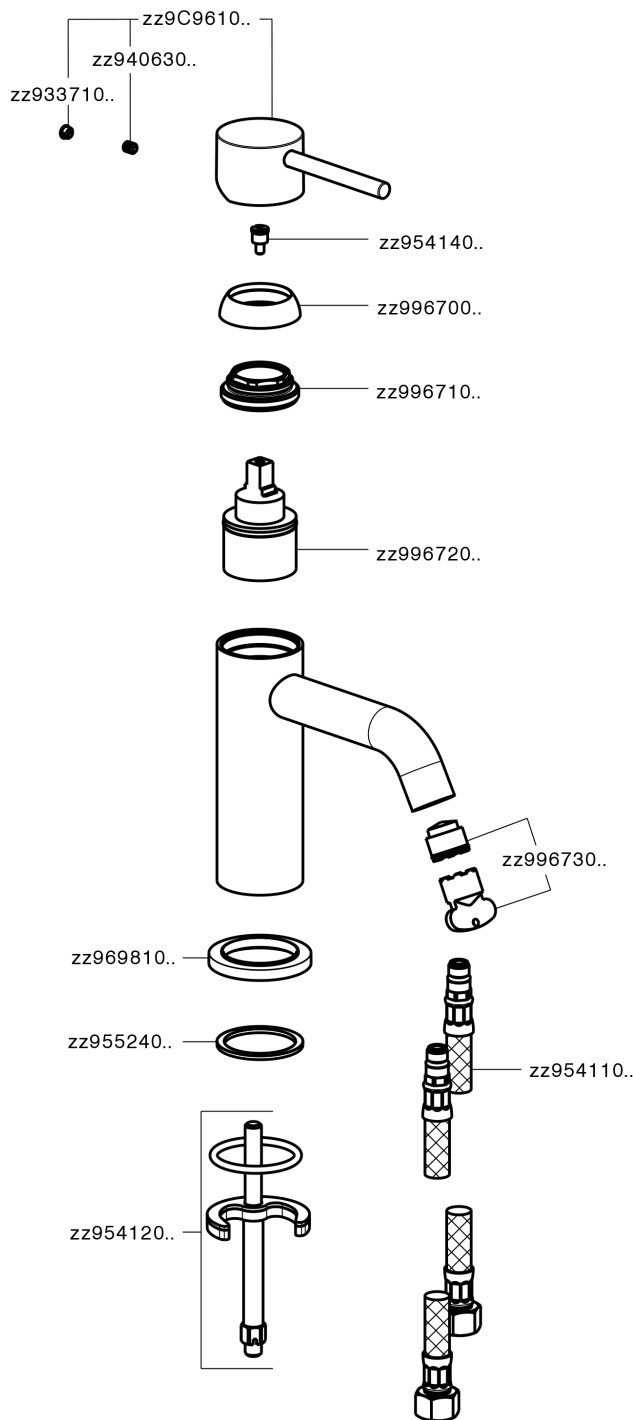

Miscelatore monocomando lavabo K2_K2000540

K2000540

<https://huberitalia.com/miscelatore-monocomando-lavabo-k2-k2000540>

2024-11-21