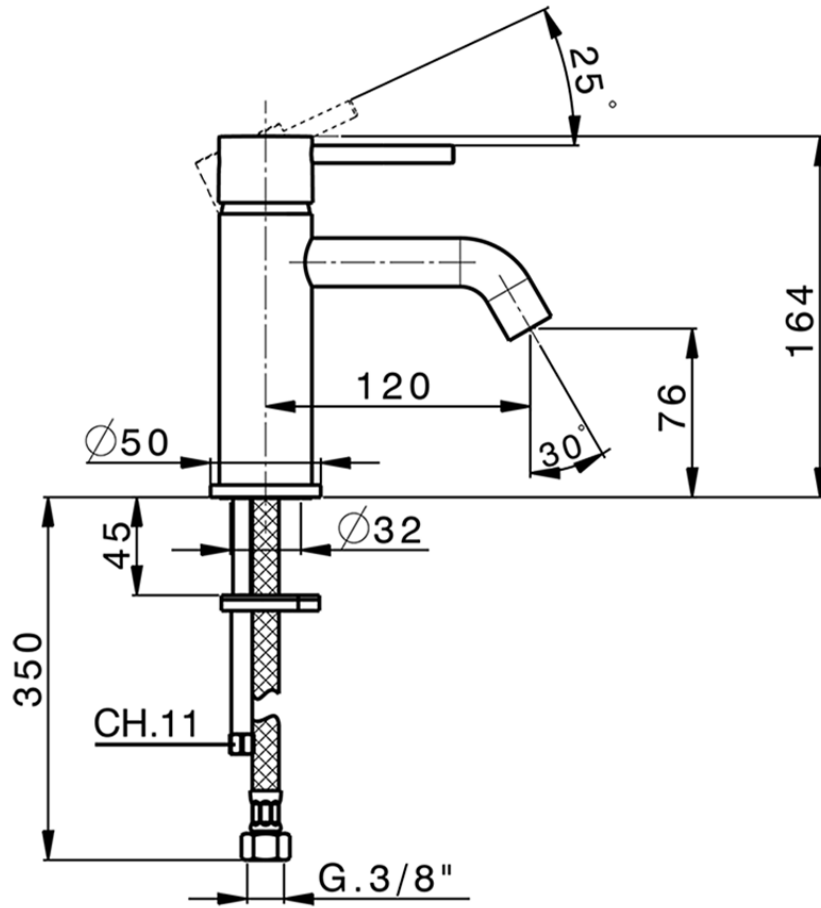

Miscelatore monocomando lavabo K2_K2000540

K2000540

<https://huberitalia.com/miscelatore-monocomando-lavabo-k2-k2000540>

2024-11-21