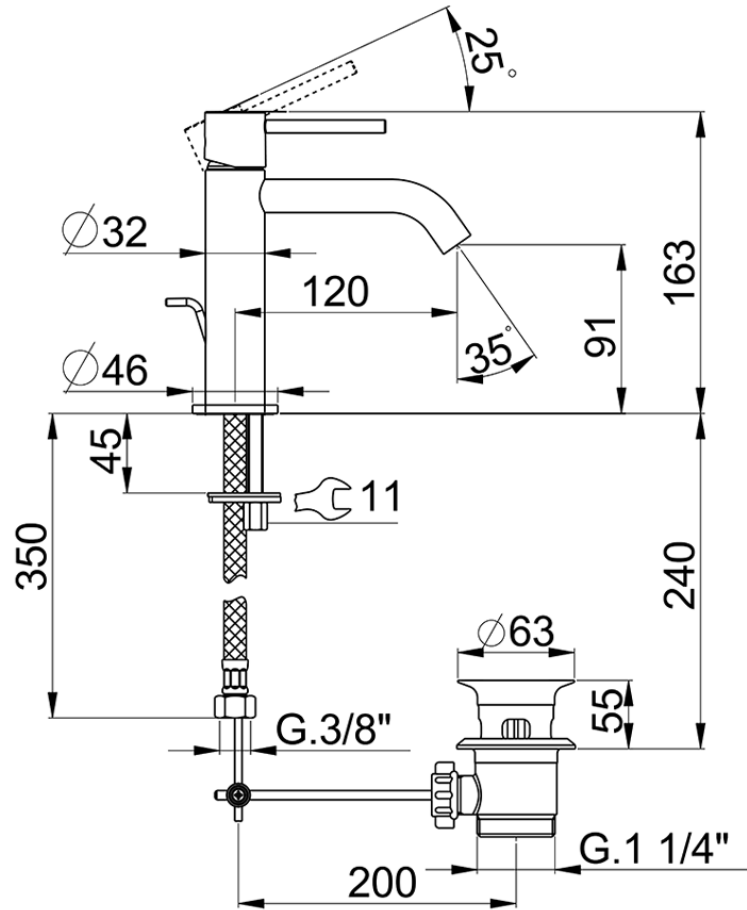

## Miscelatore monocomando lavabo large M32\_MT000494

MT000494

<https://huberitalia.com/miscelatore-monocomando-lavabo-large-m32-mt000494>

2024-11-21