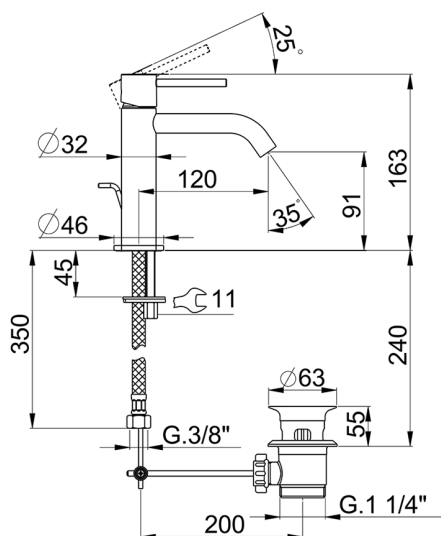

Miscelatore monocomando lavabo large M32_MT000494

MODELLO **MT000494**

Miscelatore monocomando lavabo large, con scarico automatico 1"1/4, flex inox G.3/8"

FINITURE DISPONIBILI

-  **21** 21 Cromo
-  **26** 26 Vecchio Rame
-  **2F** 2F Nichel Spazzolato
-  **2W** 2W Oro Spazzolato
-  **40** 40 Nero Opaco
-  **4Q** 4Q Bianco Opaco

CARATTERISTICHE

Ricambio Cartuccia **ZZ96550000**

Cartuccia Monocomando 25 mm

Miscelatore monocomando lavabo large M32_MT000494

MT000494

<https://huberitalia.com/miscelatore-monocomando-lavabo-large-m32-mt000494>