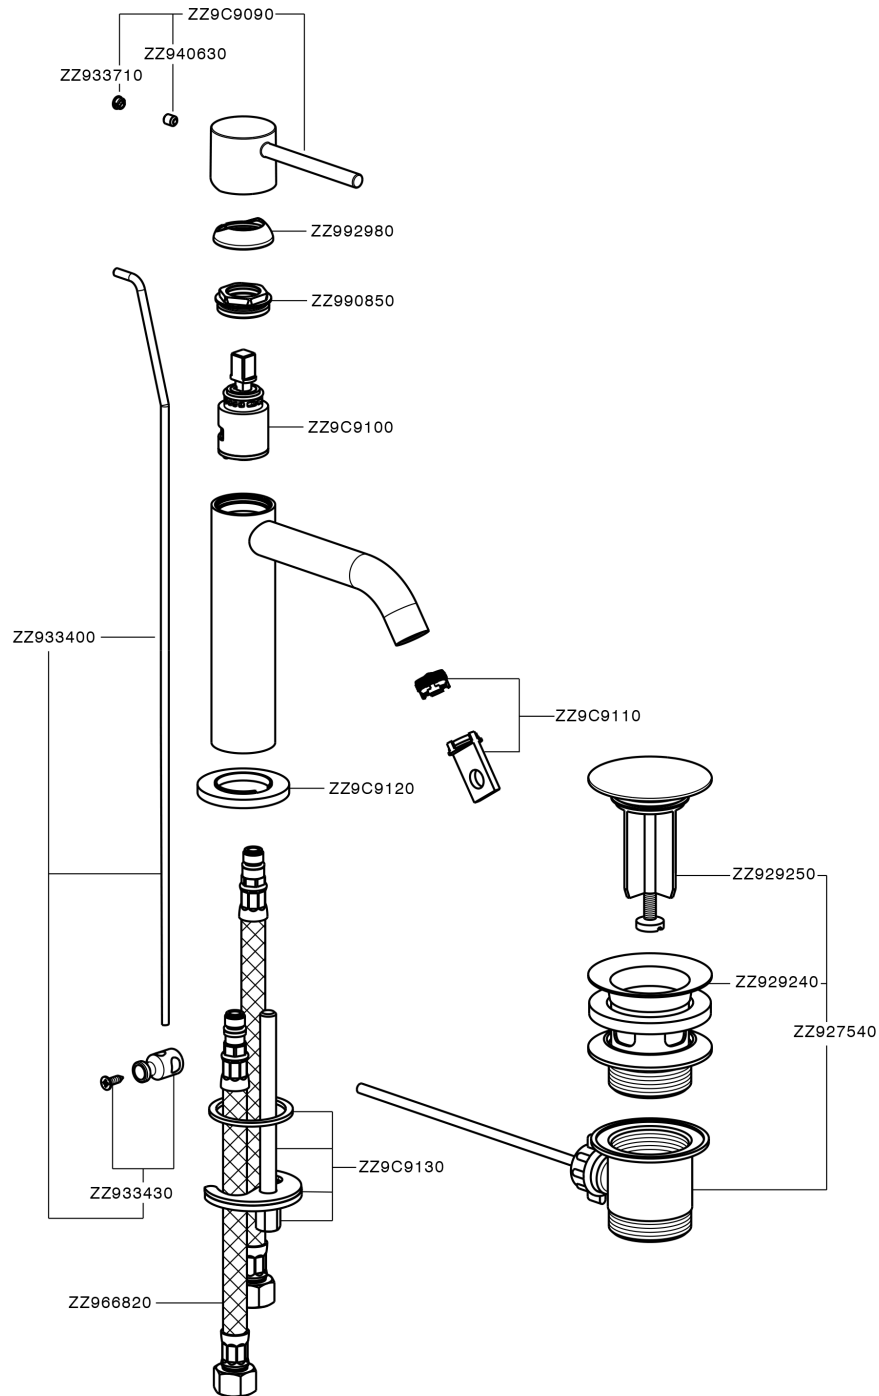

Miscelatore monocomando lavabo large M32_MT000494

MODELLO **MT000494**

Miscelatore monocomando lavabo large, con scarico automatico 1"1/4, flex inox G.3/8"

FINITURE DISPONIBILI

-  **21** 21 Cromo
-  **26** 26 Vecchio Rame
-  **2F** 2F Nichel Spazzolato
-  **2W** 2W Oro Spazzolato
-  **40** 40 Nero Opaco
-  **4Q** 4Q Bianco Opaco

CARATTERISTICHE

Ricambio Cartuccia **ZZ96550000**

Cartuccia Monocomando 25 mm

Miscelatore monocomando lavabo large M32_MT000494

MT000494

<https://huberitalia.com/miscelatore-monocomando-lavabo-large-m32-mt000494>