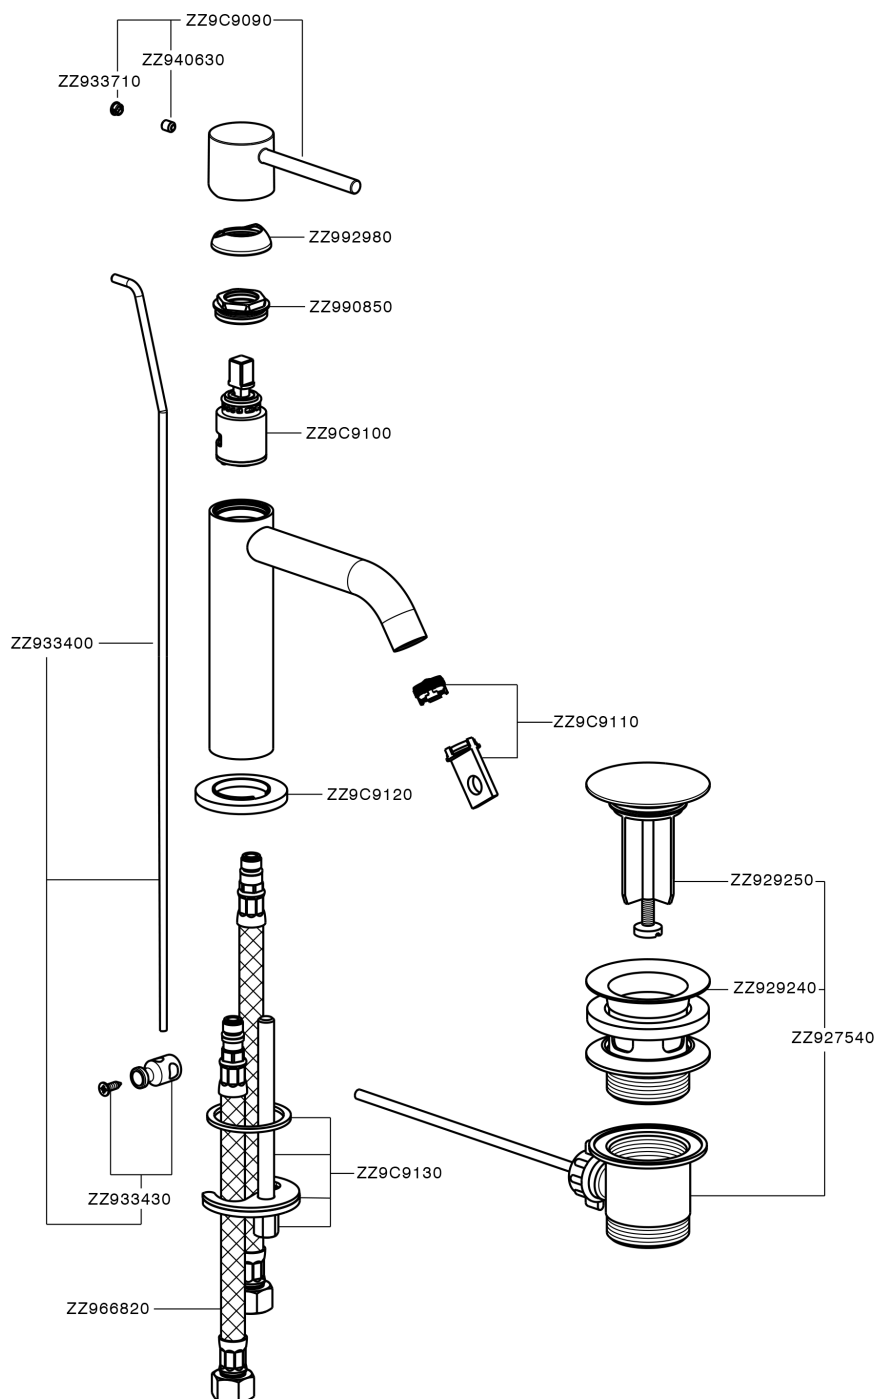

Miscelatore monocomando lavabo large M32_MT000494

MT000494

<https://huberitalia.com/miscelatore-monocomando-lavabo-large-m32-mt000494>

2024-11-24