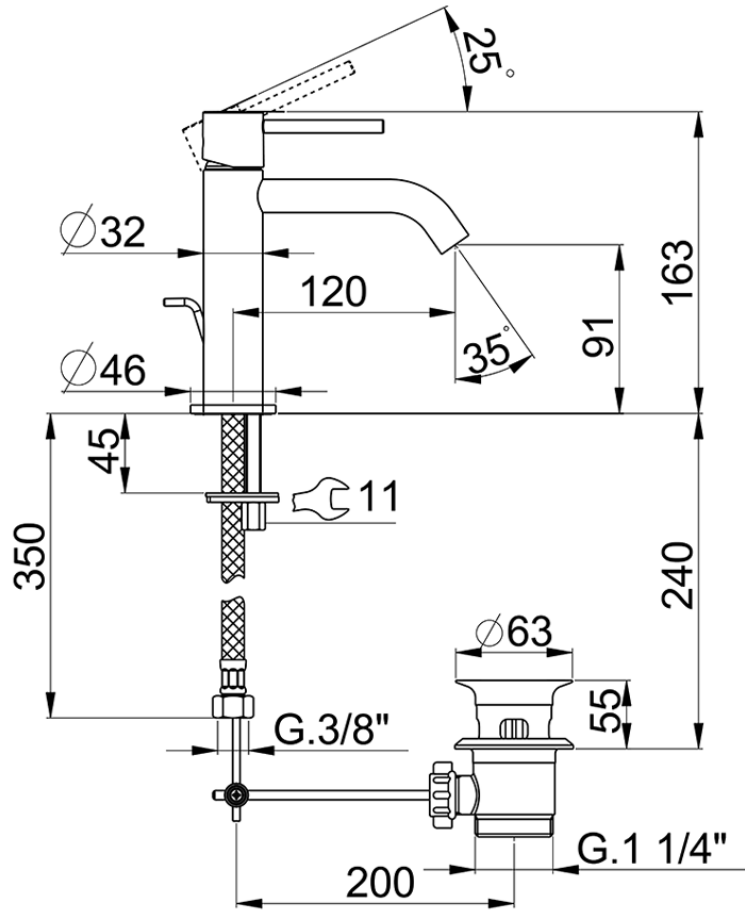

Miscelatore monocomando lavabo large M32\_MT000494

MT000494

<https://huberitalia.com/miscelatore-monocomando-lavabo-large-m32-mt000494>

2024-11-24