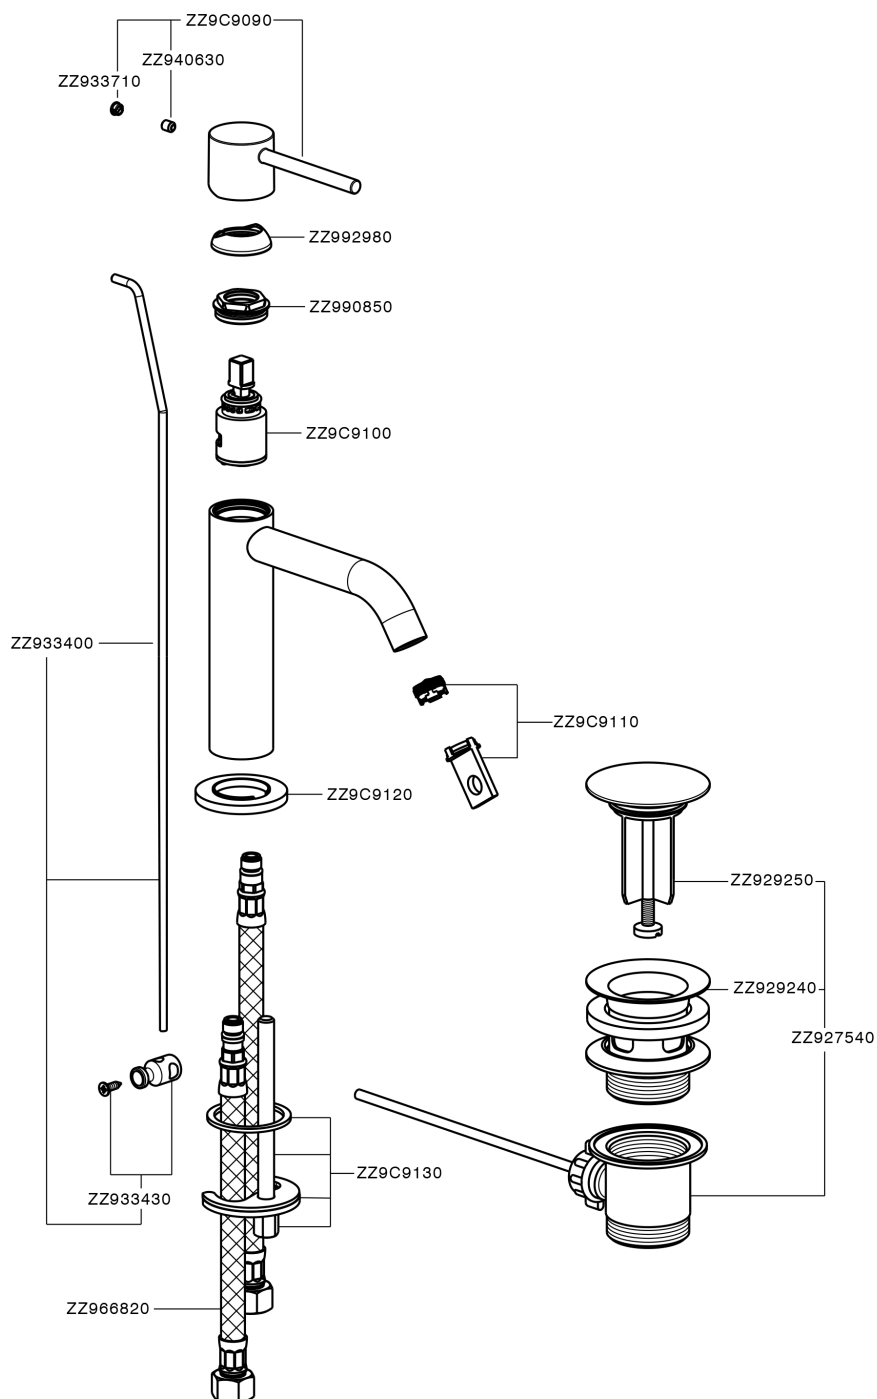

Miscelatore monocomando lavabo large M32_MT000494

MT000494

<https://huberitalia.com/miscelatore-monocomando-lavabo-large-m32-mt000494>

2024-11-21