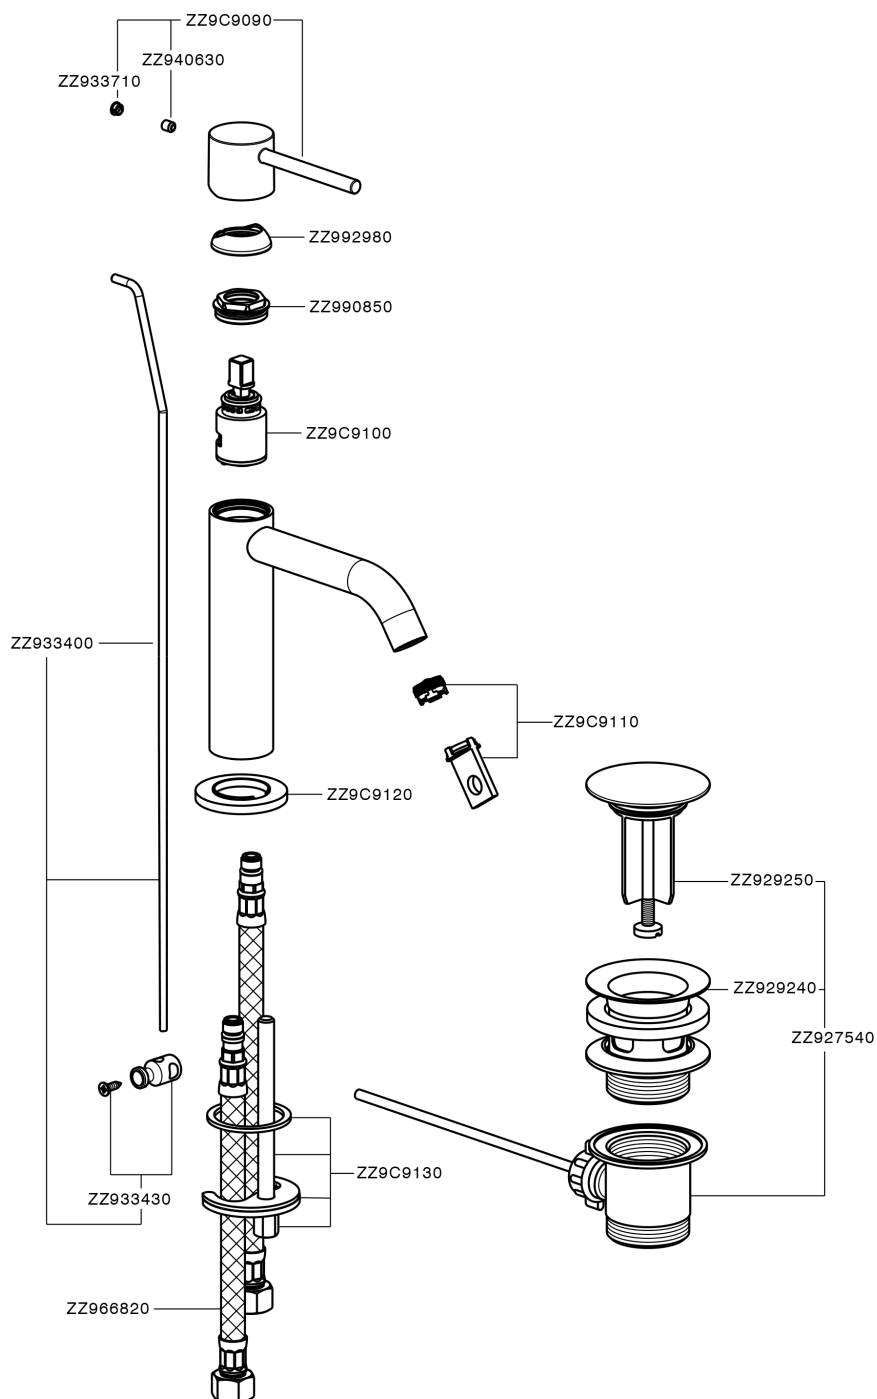

Miscelatore monocomando lavabo large M32_MT000494

MODELLO **MT000494**

Miscelatore monocomando lavabo large, con scarico automatico 1"1/4, flex inox G.3/8"

FINITURE DISPONIBILI

-  **21** 21 Cromo
-  **26** 26 Vecchio Rame
-  **2F** 2F Nichel Spazzolato
-  **2W** 2W Oro Spazzolato
-  **40** 40 Nero Opaco
-  **4Q** 4Q Bianco Opaco

CARATTERISTICHE

Ricambio Cartuccia **ZZ96550000**

Cartuccia Monocomando 25 mm

Miscelatore monocomando lavabo large M32_MT000494

MT000494

<https://huberitalia.com/miscelatore-monocomando-lavabo-large-m32-mt000494>