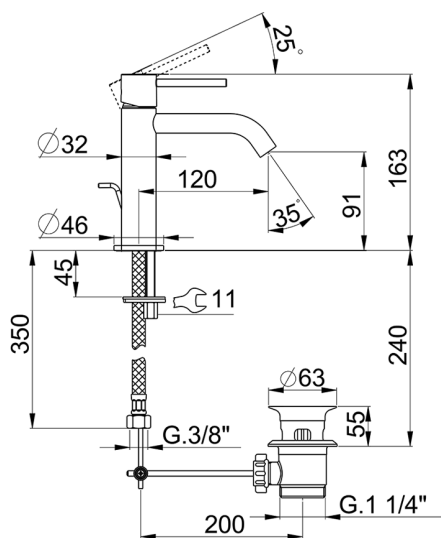

Miscelatore monocomando lavabo large M32_MT000494

MODELLO **MT000494**

Miscelatore monocomando lavabo large, con scarico automatico 1"1/4, flex inox G.3/8"

FINITURE DISPONIBILI

-  **21** 21 Cromo
-  **26** 26 Vecchio Rame
-  **2F** 2F Nichel Spazzolato
-  **2W** 2W Oro Spazzolato
-  **40** 40 Nero Opaco
-  **4Q** 4Q Bianco Opaco

CARATTERISTICHE

Ricambio Cartuccia **ZZ96550000**

Cartuccia Monocomando 25 mm

Miscelatore monocomando lavabo large M32_MT000494

MT000494

<https://huberitalia.com/miscelatore-monocomando-lavabo-large-m32-mt000494>