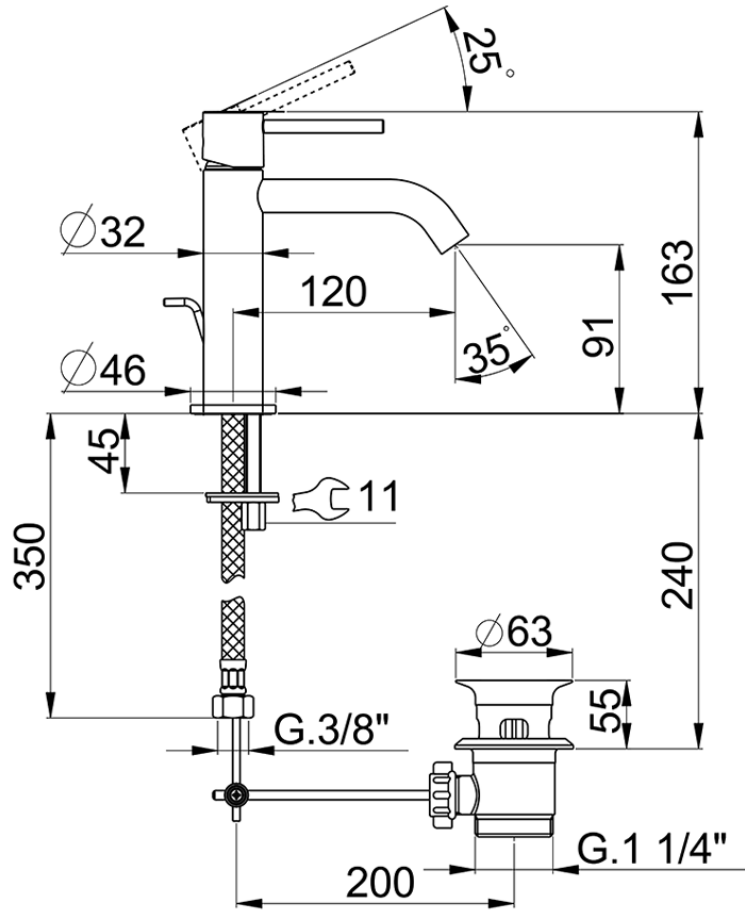

Miscelatore monocomando lavabo large M32_MT000494

MT000494

<https://huberitalia.com/miscelatore-monocomando-lavabo-large-m32-mt000494>

2024-11-21