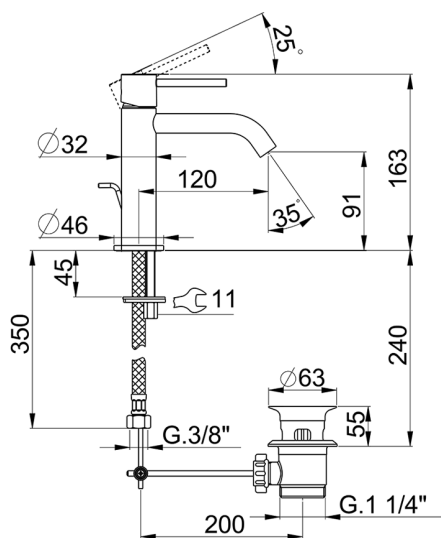

## Miscelatore monocomando lavabo large M32\_MT000494

MODELLO **MT000494**

Miscelatore monocomando lavabo large, con scarico automatico 1"1/4, flex inox G.3/8"

### CARATTERISTICHE

Ricambio Cartuccia **ZZ96550000**

**Cartuccia Monocomando 25 mm**

## Miscelatore monocomando lavabo large M32\_MT000494

MT000494

<https://huberitalia.com/miscelatore-monocomando-lavabo-large-m32-mt000494>

2024-11-23