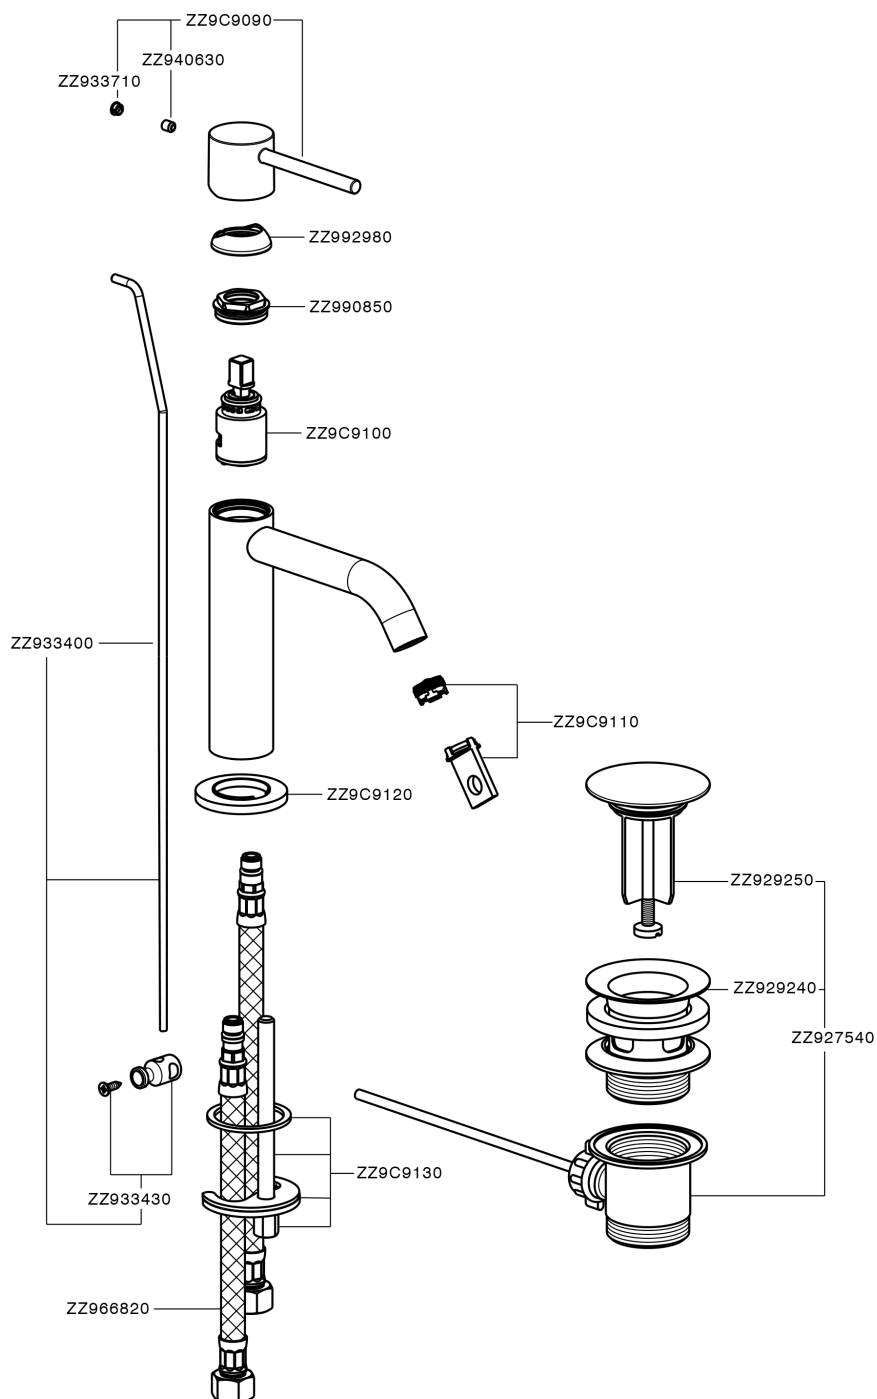

## Miscelatore monocomando lavabo large M32\_MT000494

MODELLO **MT000494**

Miscelatore monocomando lavabo large, con scarico automatico 1"1/4, flex inox G.3/8"

### CARATTERISTICHE

Ricambio Cartuccia **ZZ96550000**

**Cartuccia Monocomando 25 mm**

## Miscelatore monocomando lavabo large M32\_MT000494

MT000494

<https://huberitalia.com/miscelatore-monocomando-lavabo-large-m32-mt000494>

2024-11-23