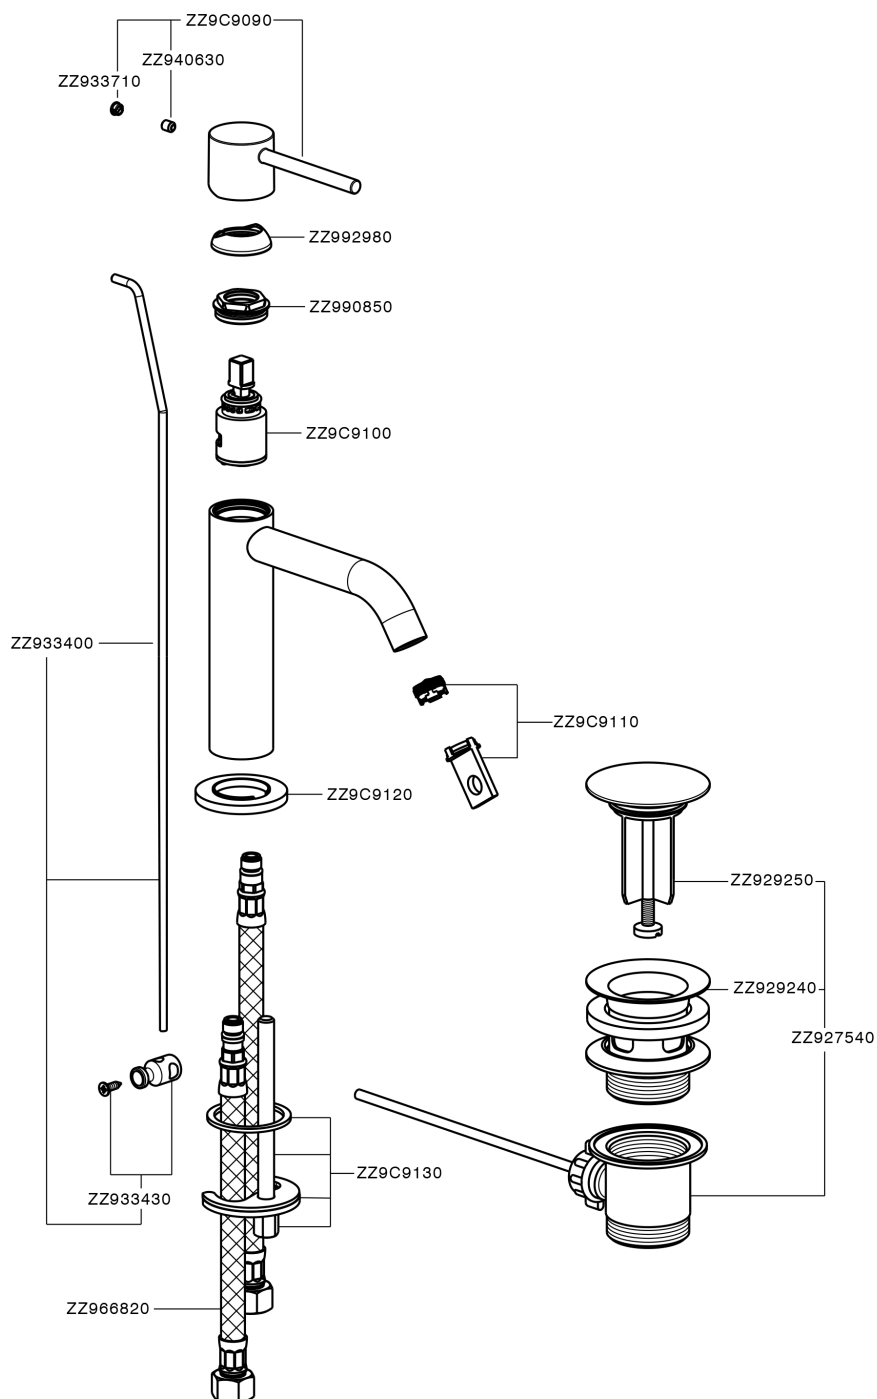

## Miscelatore monocomando lavabo large M32\_MT000494

MT000494

<https://huberitalia.com/miscelatore-monocomando-lavabo-large-m32-mt000494>

2024-11-21