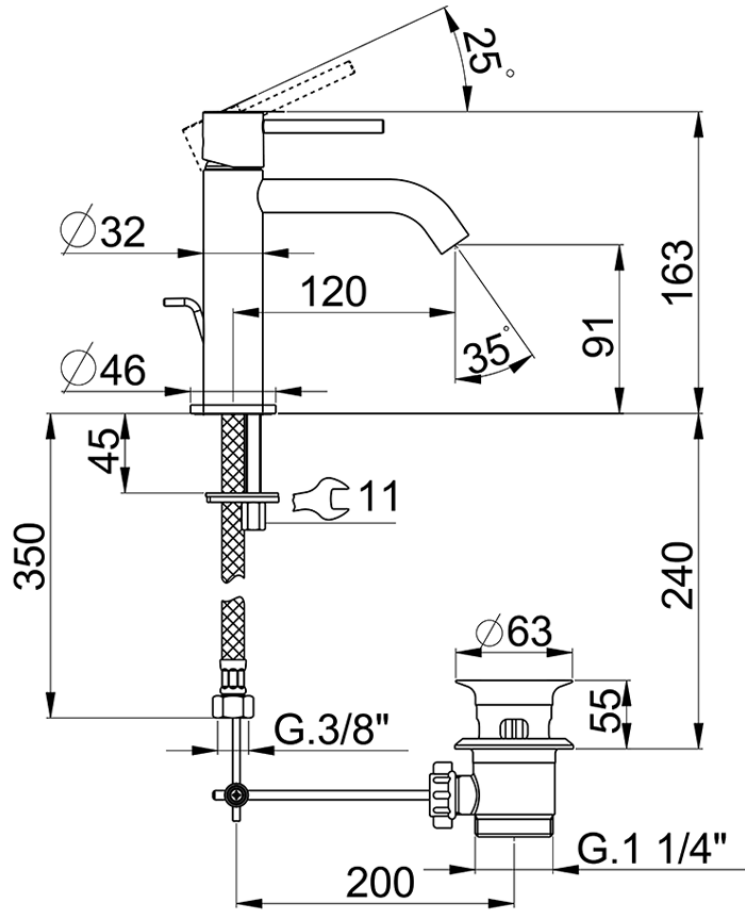

## Miscelatore monocomando lavabo large M32\_MT000494

MT000494

<https://huberitalia.com/miscelatore-monocomando-lavabo-large-m32-mt000494>

2024-11-21