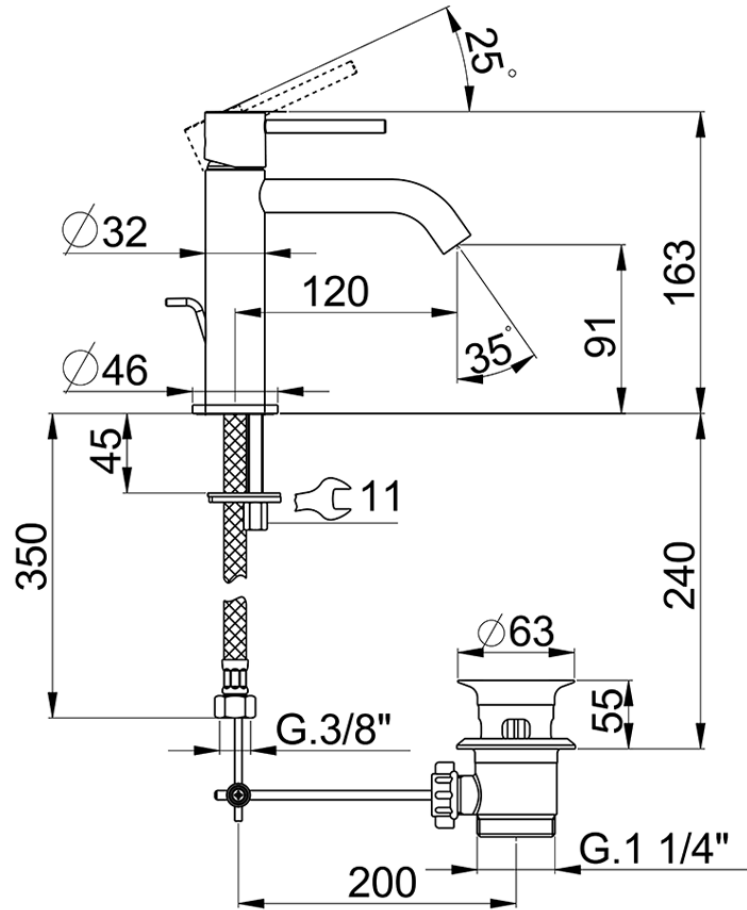

Miscelatore monocomando lavabo large M32_MT000494

MT000494

<https://huberitalia.com/miscelatore-monocomando-lavabo-large-m32-mt000494>

2024-11-21