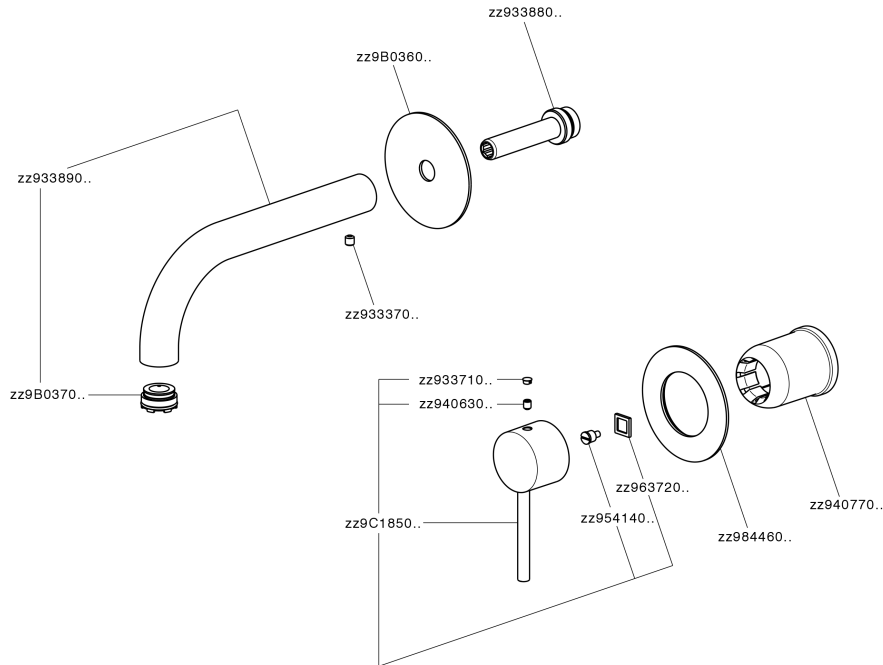

Parte esterna monocomando lavabo a parete NUOVA KIRUNA_K200551D

K200551D

<https://www.huberitalia.com/parte-esterna-monocomando-lavabo-a-parete-nuova-kiruna-k200551d>

Parte incasso monocomando lavabo a parete Easy-Box INCASSO_ZB002450

ZB002450 <https://www.huberitalia.com/parte-incasso-monocomando-lavabo-a-parete-easy-box-incasso-zb002450>

2024-12-22