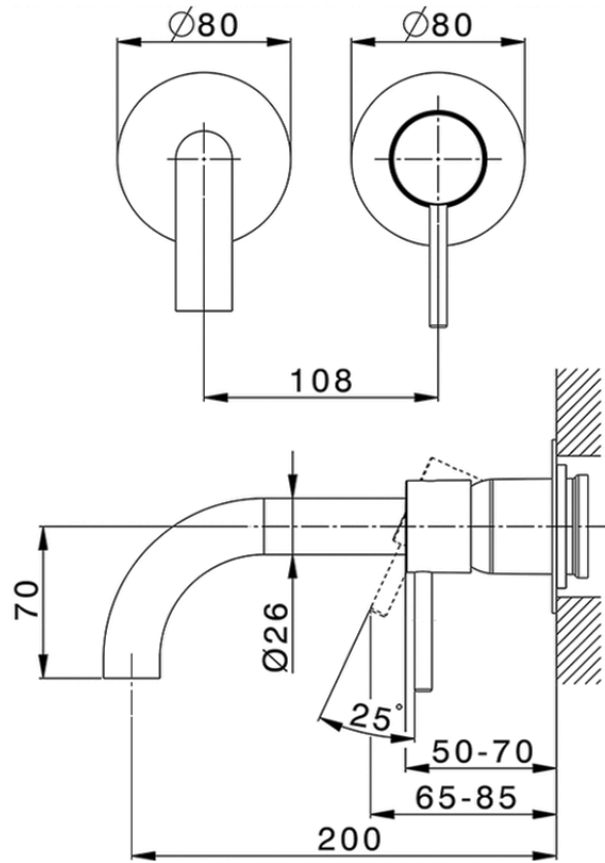

Parte esterna monocomando lavabo a parete NUOVA KIRUNA_K200551D

K200551D

<https://www.huberitalia.com/parte-esterna-monocomando-lavabo-a-parete-nuova-kiruna-k200551d>

Piastra/Plate/Plaque/Platte/Placa

2-3mm: XX 56-76

10mm: XX 48-68