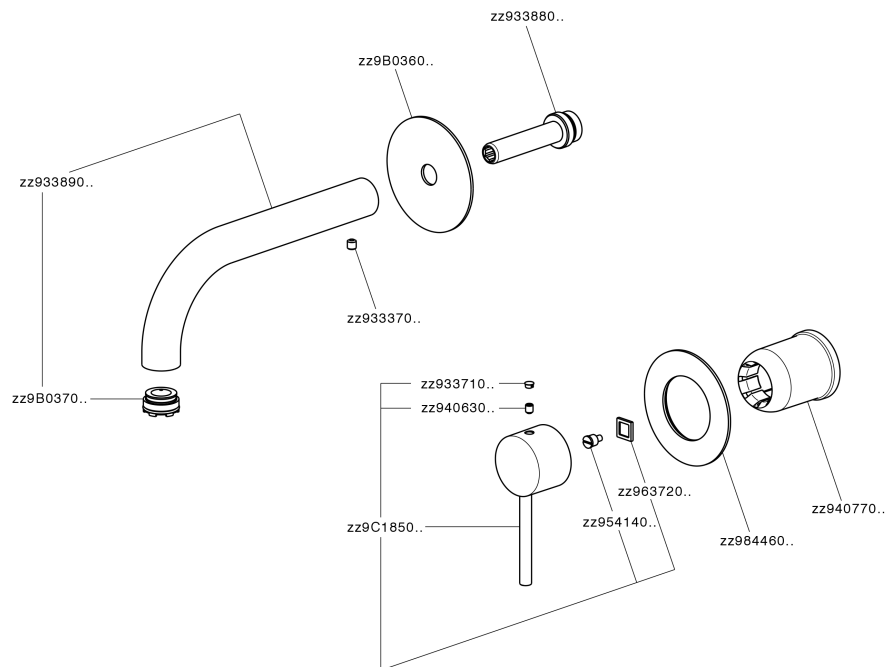

Parte esterna monocomando lavabo a parete NUOVA KIRUNA_K200551D

K200551D

<https://www.huberitalia.com/parte-esterna-monocomando-lavabo-a-parete-nuova-kiruna-k200551d>

Parte incasso monocomando lavabo a parete Easy-Box INCASSO_ZB002450

ZB002450 <https://www.huberitalia.com/parte-incasso-monocomando-lavabo-a-parete-easy-box-incasso-zb002450>

2024-12-21