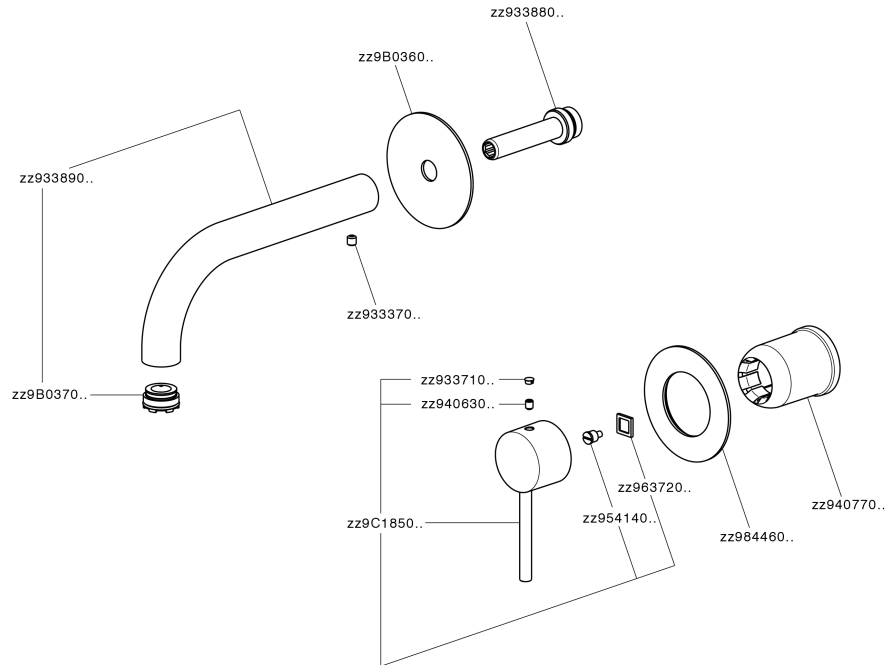

Parte esterna monocomando lavabo a parete NUOVA KIRUNA_K200551D

K200551D

<https://www.huberitalia.com/parte-esterna-monocomando-lavabo-a-parete-nuova-kiruna-k200551d>

Parte incasso monocomando lavabo a parete Easy-Box INCASSO_ZB002450

ZB002450 <https://www.huberitalia.com/parte-incasso-monocomando-lavabo-a-parete-easy-box-incasso-zb002450>

2024-12-22