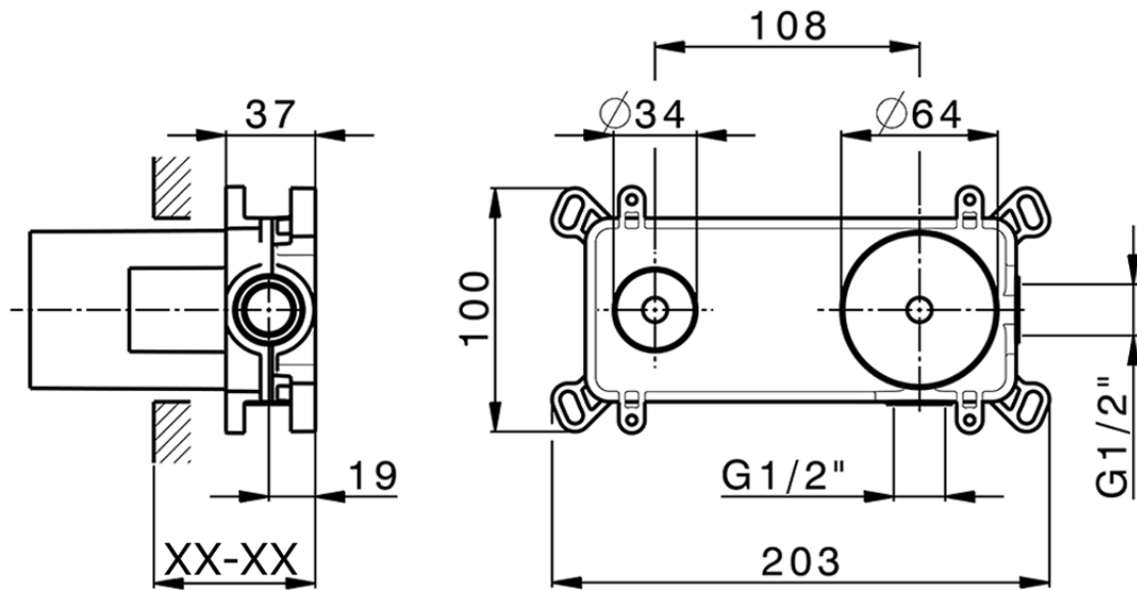

Parte esterna monocomando lavabo a parete NUOVA KIRUNA_K200551D

K200551D

<https://www.huberitalia.com/parte-esterna-monocomando-lavabo-a-parete-nuova-kiruna-k200551d>

Piastra/Plate/Plaque/Platte/Placa

2-3mm: XX 56-76

10mm: XX 48-68