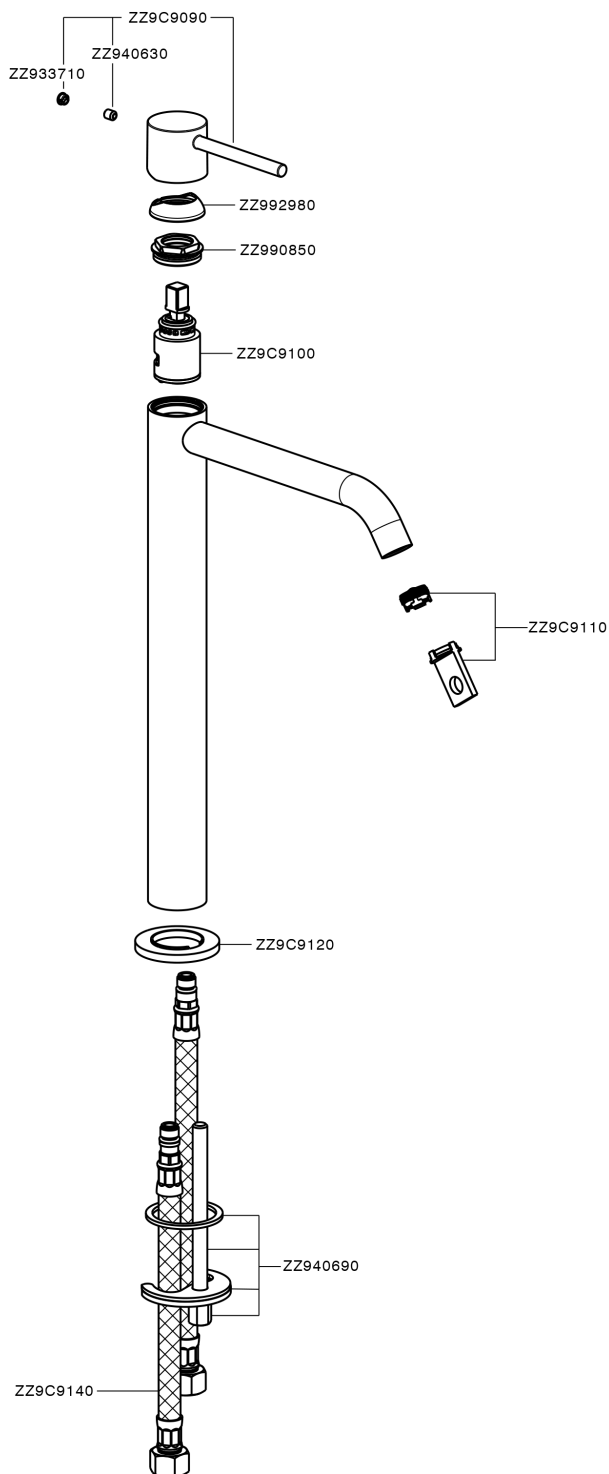

## Miscelatore monocomando lavabo alto M32\_MT004544

MT004544

<https://huberitalia.com/miscelatore-monocomando-lavabo-alto-m32-mt004544>

2024-11-21