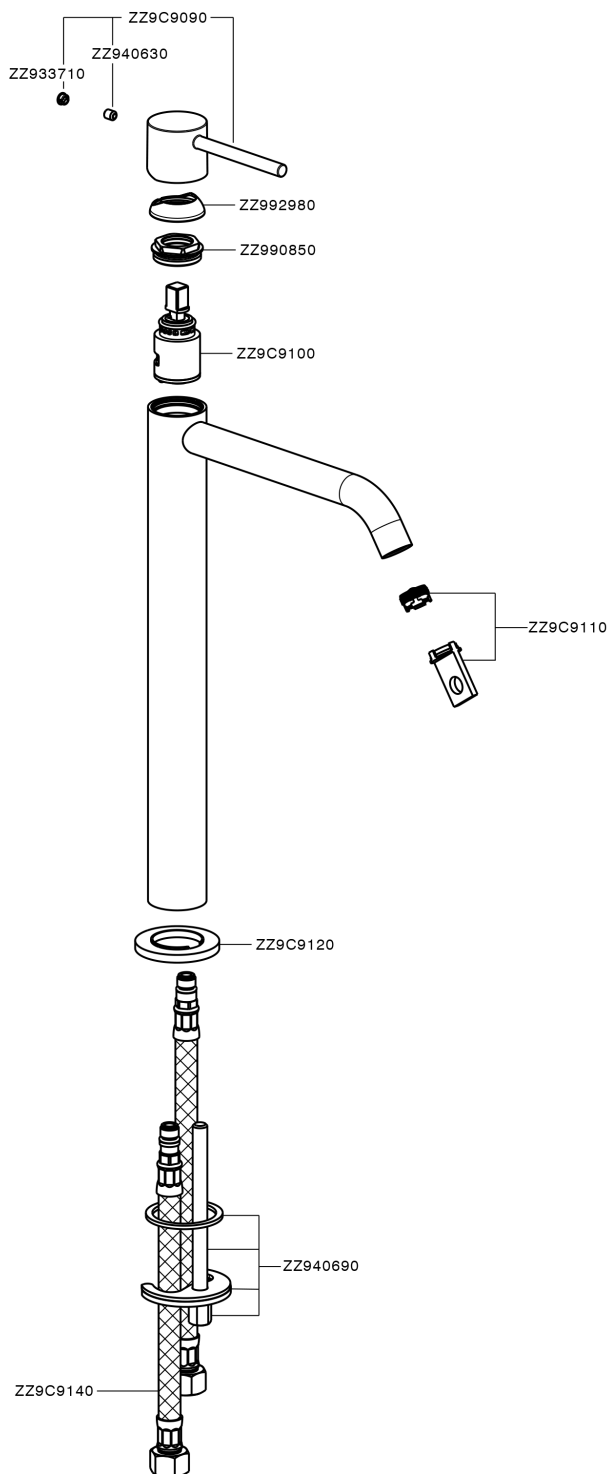

Miscelatore monocomando lavabo alto M32_MT004544

MT004544

<https://huberitalia.com/miscelatore-monocomando-lavabo-alto-m32-mt004544>

2024-11-24