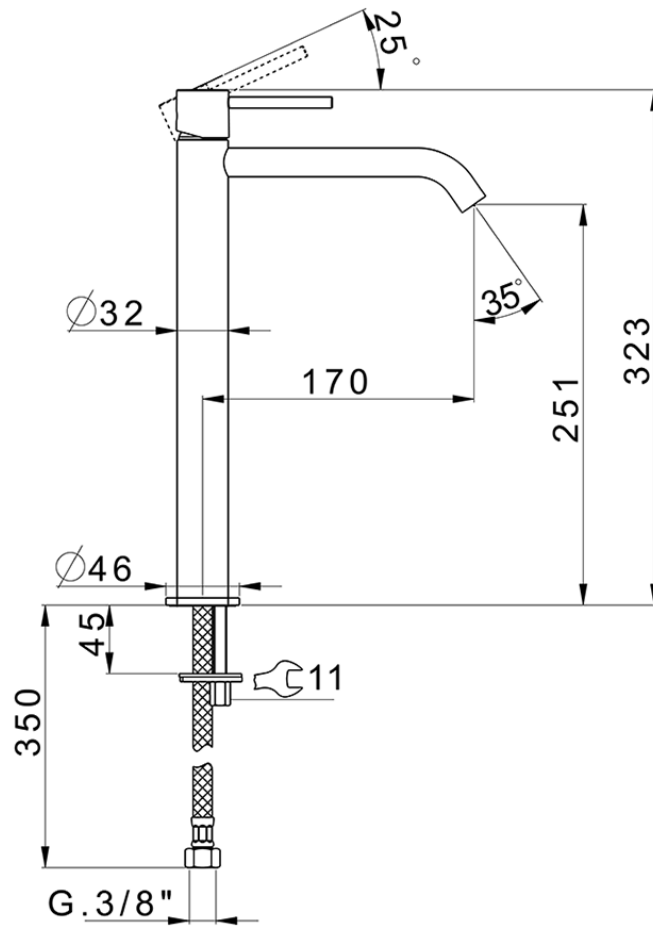

Miscelatore monocomando lavabo alto M32_MT004544

MT004544

<https://huberitalia.com/miscelatore-monocomando-lavabo-alto-m32-mt004544>

2024-11-24