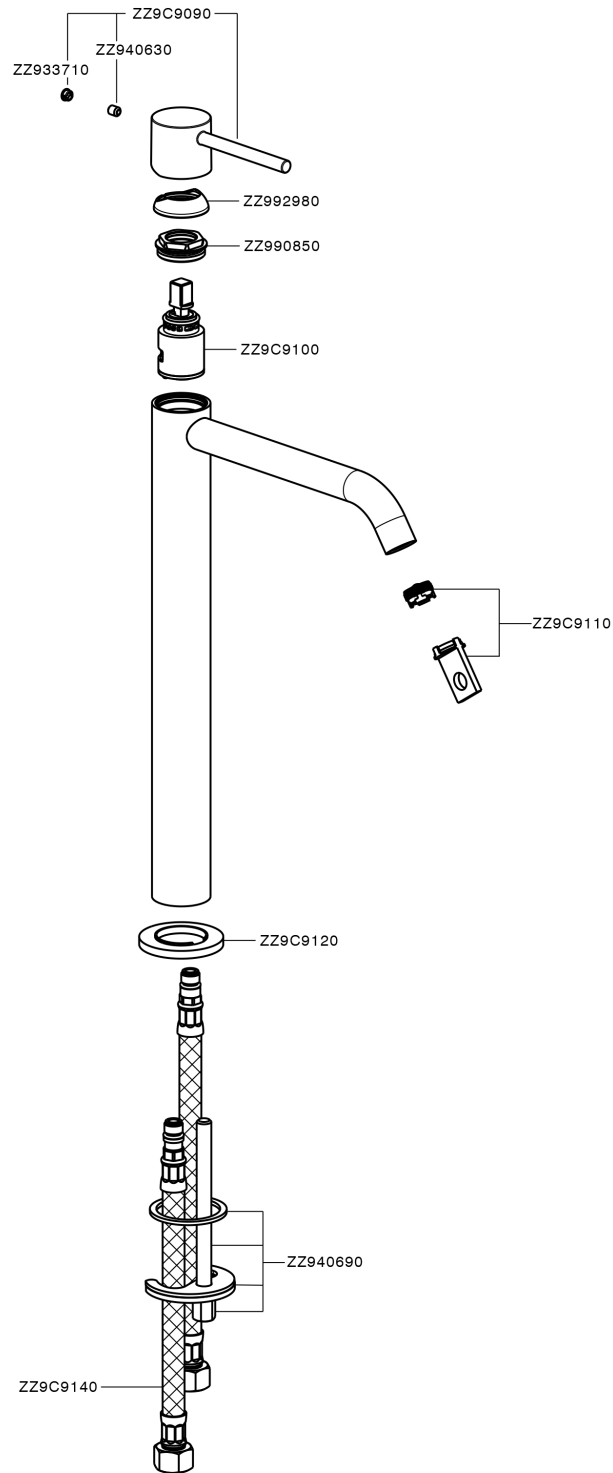

Miscelatore monocomando lavabo alto M32_MT004544

MODELLO **MT004544**

Miscelatore monocomando lavabo alto, senza scarico automatico, flex inox G.3/8"

FINITURE DISPONIBILI

-  **21** 21 Cromo
-  **26** 26 Vecchio Rame
-  **2F** 2F Nichel Spazzolato
-  **2W** 2W Oro Spazzolato
-  **40** 40 Nero Opaco
-  **4Q** 4Q Bianco Opaco

CARATTERISTICHE

Ricambio Cartuccia **ZZ96550000**

Cartuccia Monocomando 25 mm

Miscelatore monocomando lavabo alto M32_MT004544

MT004544

<https://huberitalia.com/miscelatore-monocomando-lavabo-alto-m32-mt004544>