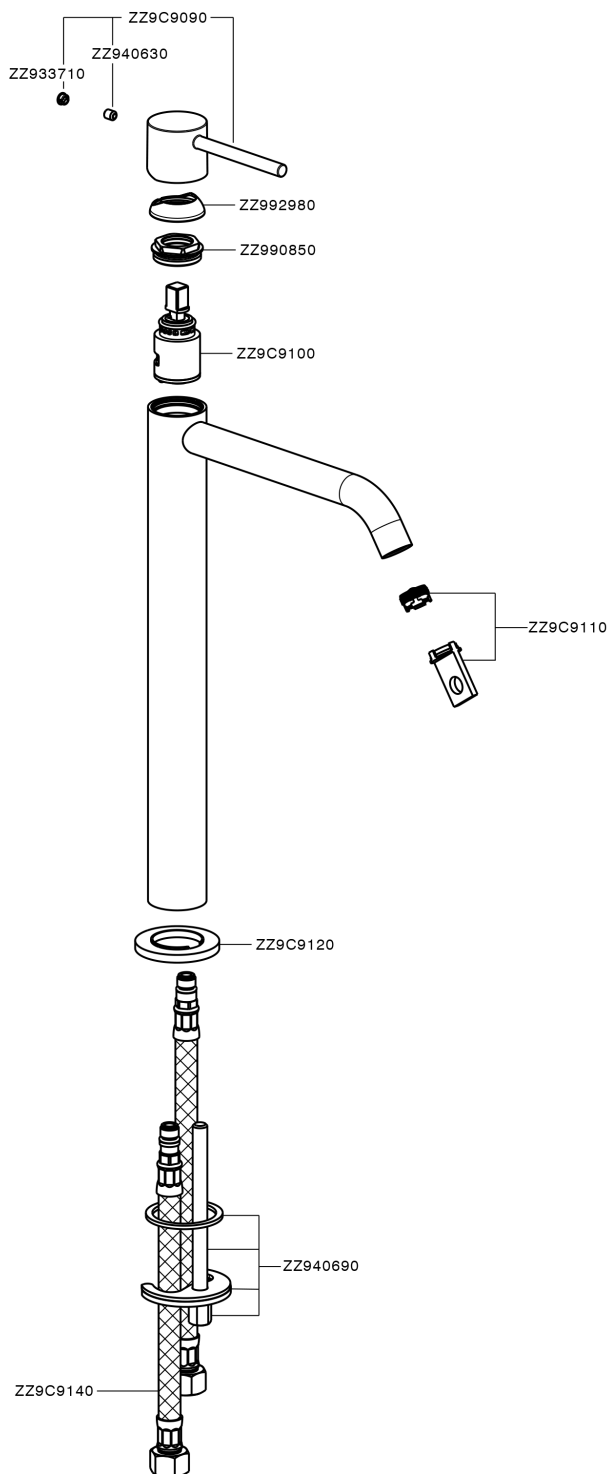

## Miscelatore monocomando lavabo alto M32\_MT004544

MT004544

<https://huberitalia.com/miscelatore-monocomando-lavabo-alto-m32-mt004544>

2024-11-23