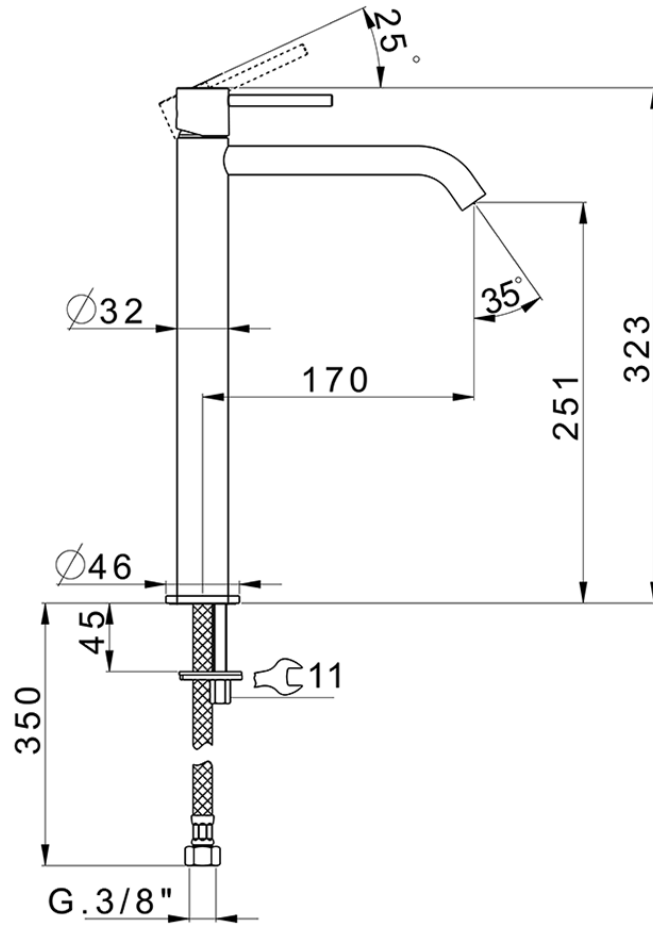

Miscelatore monocomando lavabo alto M32\_MT004544

MT004544

<https://huberitalia.com/miscelatore-monocomando-lavabo-alto-m32-mt004544>

2024-11-21