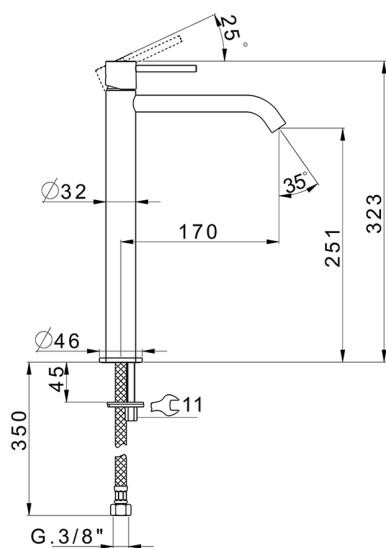

Miscelatore monocomando lavabo alto M32_MT004544

MODELLO **MT004544**

Miscelatore monocomando lavabo alto, senza scarico automatico, flex inox G.3/8"

FINITURE DISPONIBILI

-  **21** 21 Cromo
-  **26** 26 Vecchio Rame
-  **2F** 2F Nichel Spazzolato
-  **2W** 2W Oro Spazzolato
-  **40** 40 Nero Opaco
-  **4Q** 4Q Bianco Opaco

CARATTERISTICHE

Ricambio Cartuccia **ZZ96550000**

Cartuccia Monocomando 25 mm

Miscelatore monocomando lavabo alto M32_MT004544

MT004544

<https://huberitalia.com/miscelatore-monocomando-lavabo-alto-m32-mt004544>