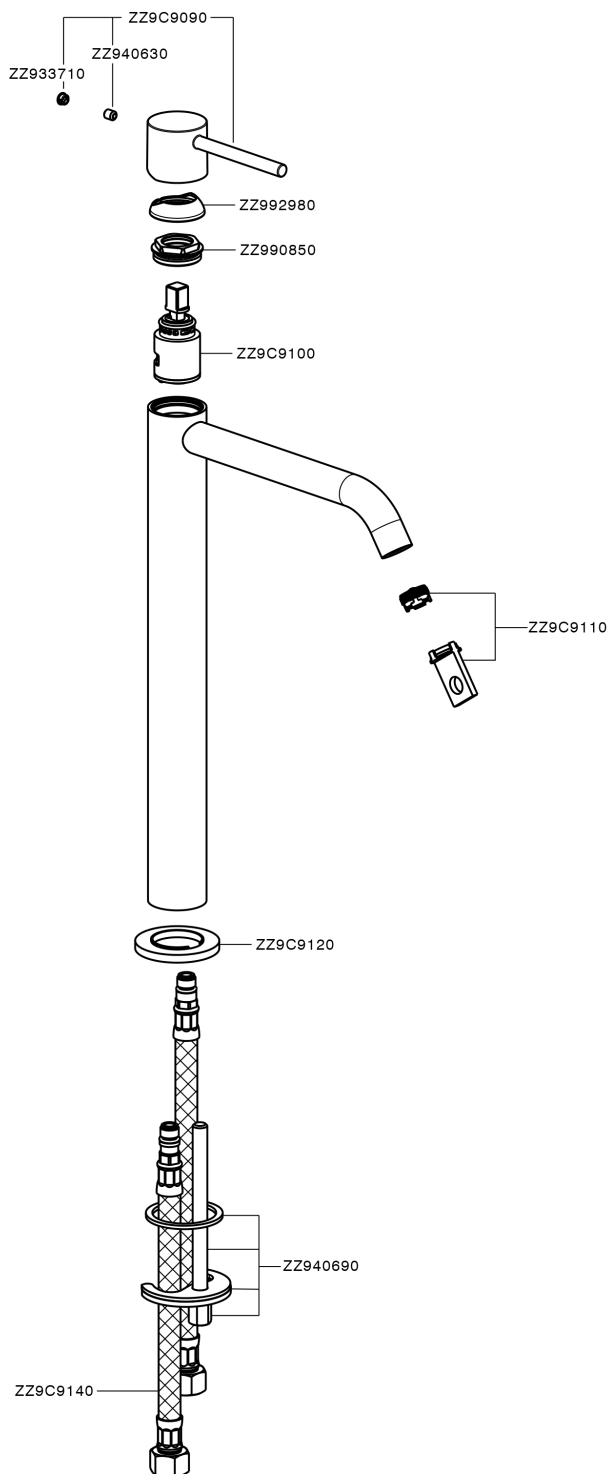

Miscelatore monocomando lavabo alto M32_MT004544

MODELLO **MT004544**

Miscelatore monocomando lavabo alto, senza scarico automatico, flex inox G.3/8"

FINITURE DISPONIBILI

-  **21** 21 Cromo
-  **26** 26 Vecchio Rame
-  **2F** 2F Nichel Spazzolato
-  **2W** 2W Oro Spazzolato
-  **40** 40 Nero Opaco
-  **4Q** 4Q Bianco Opaco

CARATTERISTICHE

Ricambio Cartuccia **ZZ96550000**

Cartuccia Monocomando 25 mm

Miscelatore monocomando lavabo alto M32_MT004544

MT004544

<https://huberitalia.com/miscelatore-monocomando-lavabo-alto-m32-mt004544>