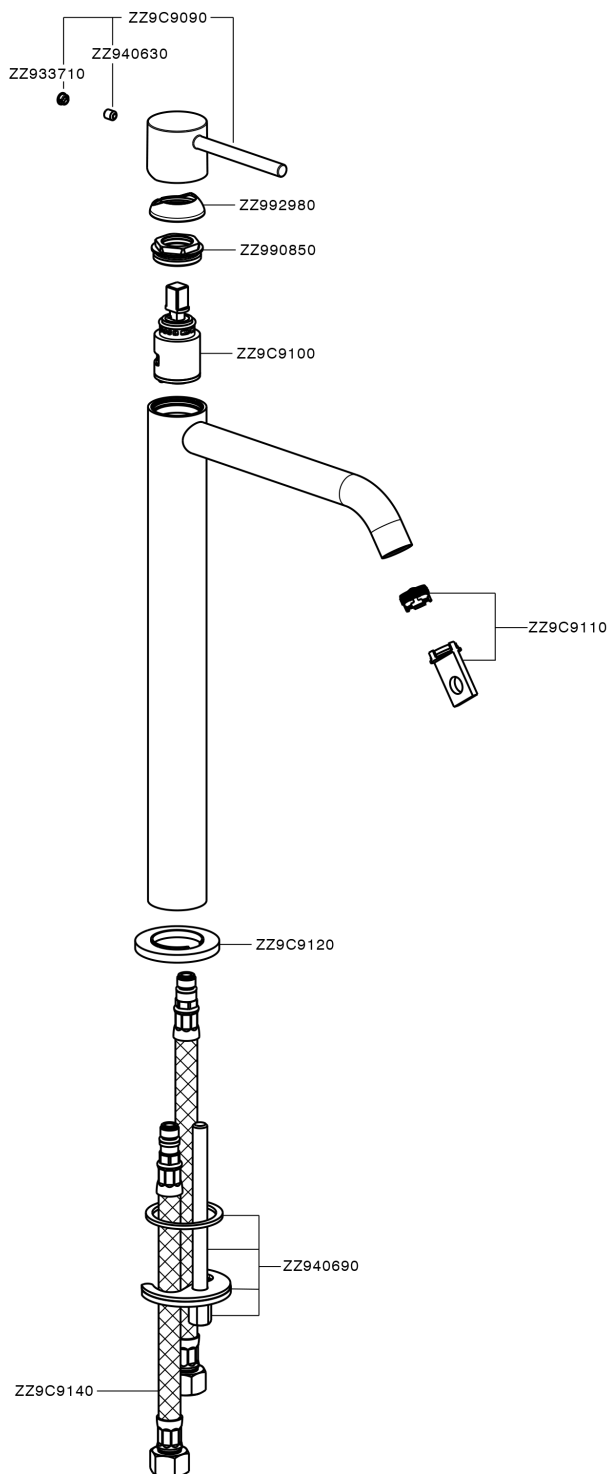

Miscelatore monocomando lavabo alto M32_MT004544

MT004544

<https://huberitalia.com/miscelatore-monocomando-lavabo-alto-m32-mt004544>

2024-11-21