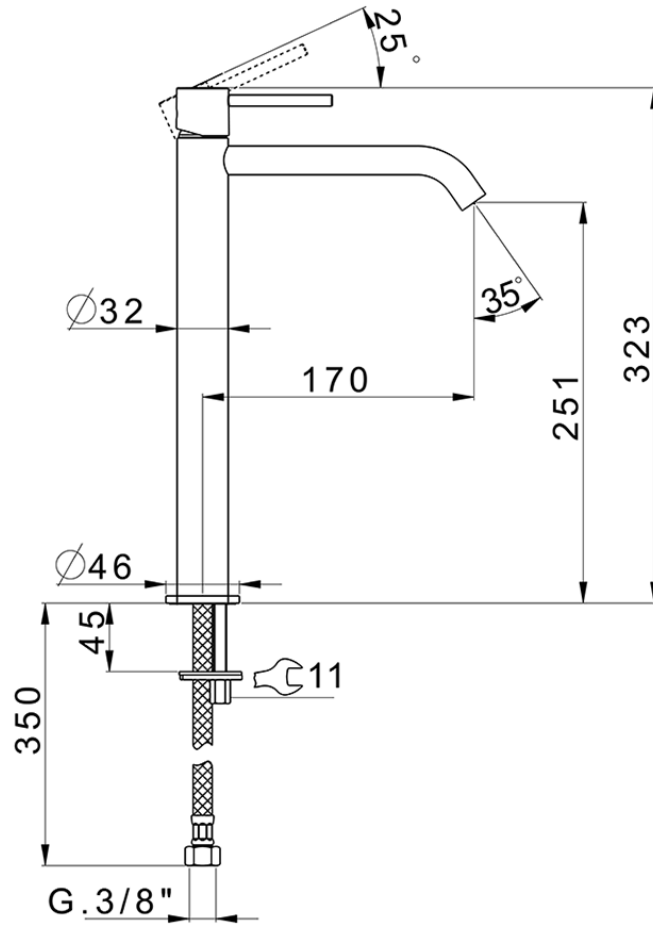

Miscelatore monocomando lavabo alto M32_MT004544

MT004544

<https://huberitalia.com/miscelatore-monocomando-lavabo-alto-m32-mt004544>

2024-11-21