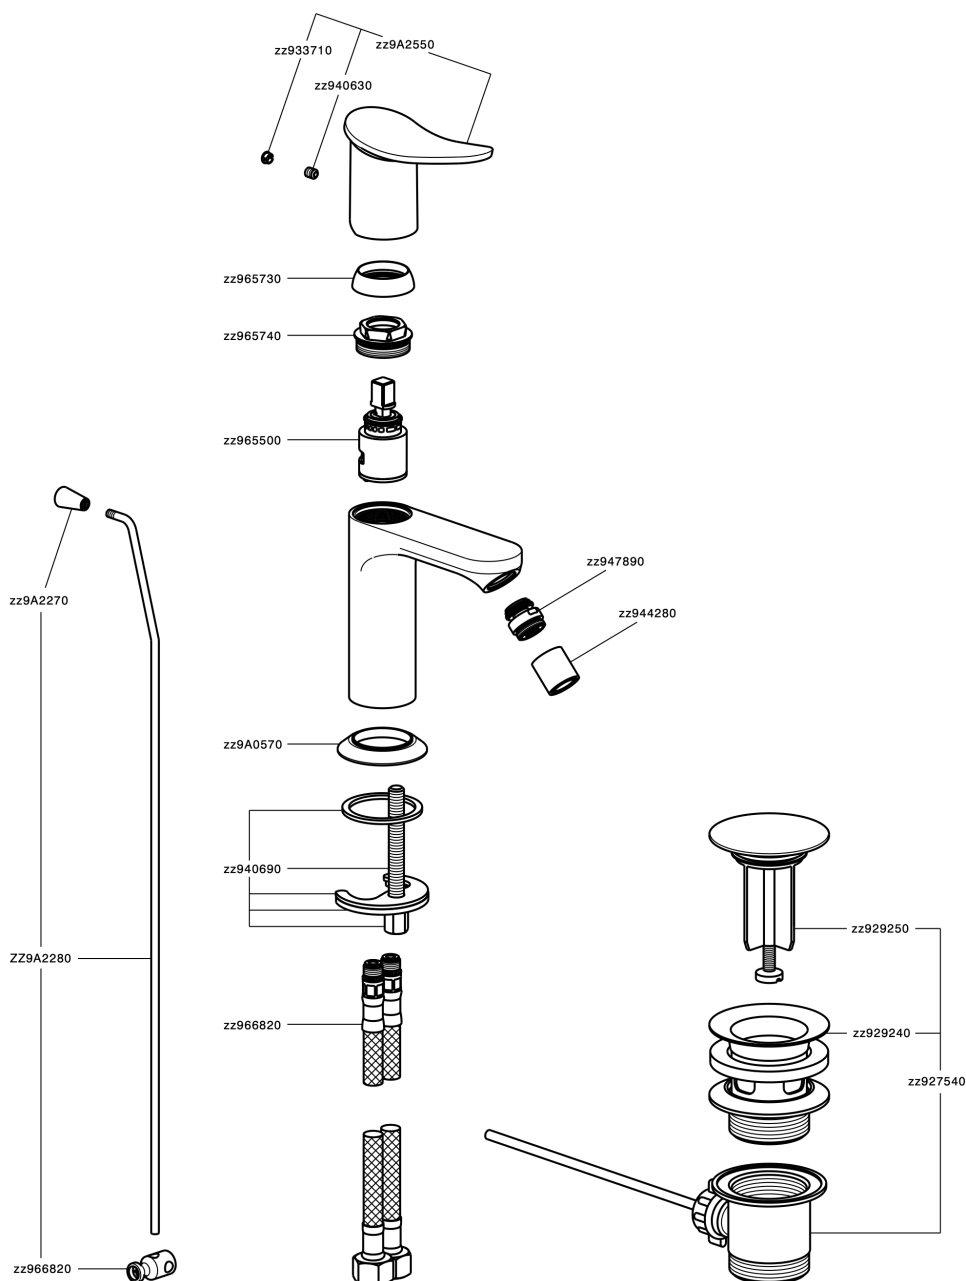

Miscelatore monocomando bidet HARLOCK_HK000554

MODELLO **HK000554**

Miscelatore monocomando bidet, con scarico automatico 1"1/4, flex inox G.3/8"

FINITURE DISPONIBILI

-  **21** 21 Cromo
-  **2P** 2P Oro Rosa
-  **2Q** 2Q Black Titanium
-  **40** 40 Nero Opaco
-  **4Q** 4Q Bianco Opaco
-  **6T** 6T Cromo/Nero Opaco

CARATTERISTICHE

Ricambio Cartuccia **ZZ96550000**

Cartuccia Monocomando 25 mm

Miscelatore monocomando bidet HARLOCK_HK000554

HK000554

<https://www.huberitalia.com/miscelatore-monocomando-bidet-harlock-hk000554>