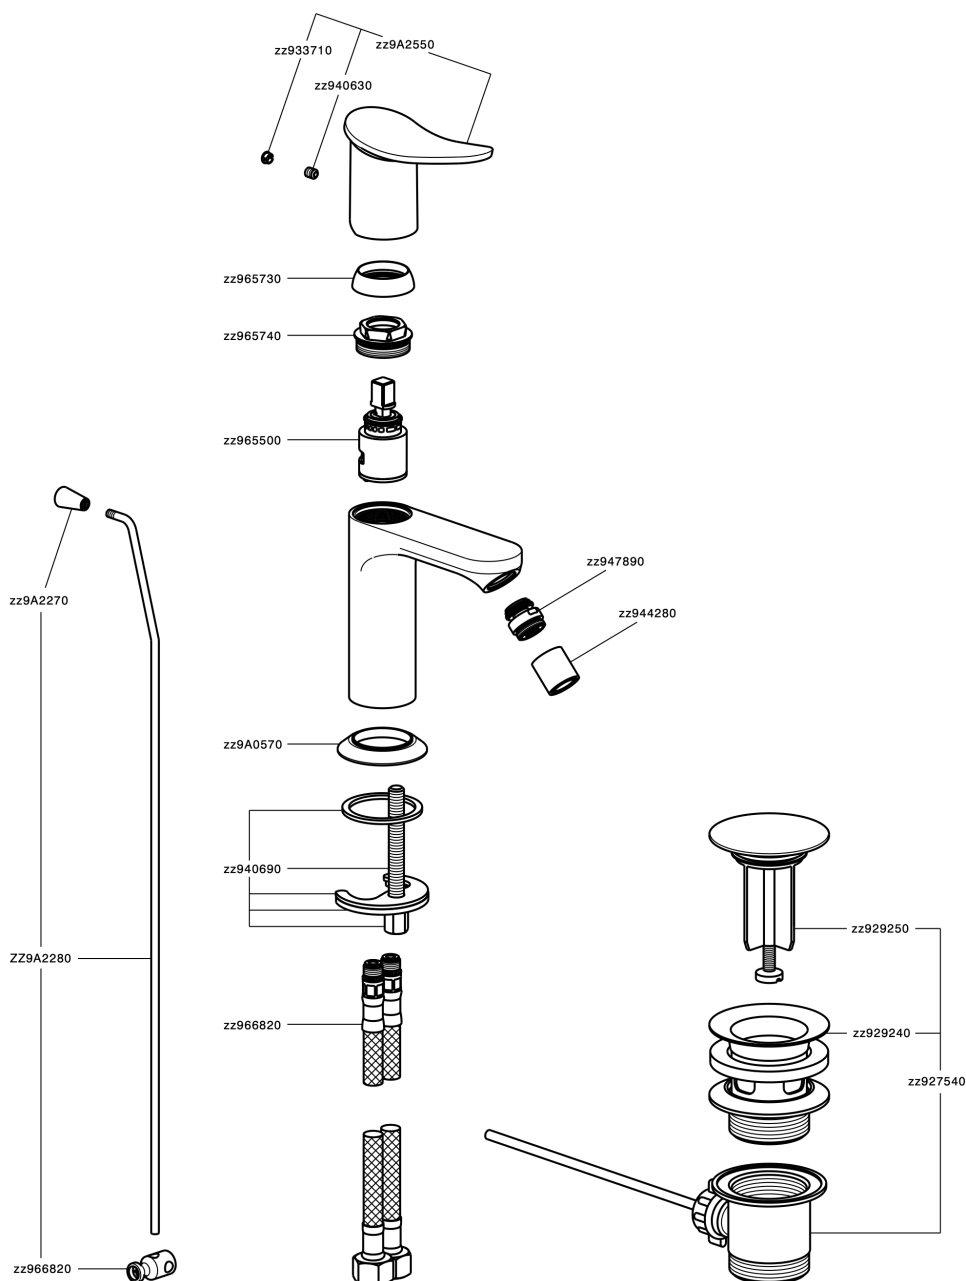

## Miscelatore monocomando bidet HARLOCK\_HK000554

MODELLO **HK000554**

Miscelatore monocomando bidet, con scarico automatico 1"1/4, flex inox G.3/8"

### CARATTERISTICHE

Ricambio Cartuccia **ZZ96550000**

**Cartuccia Monocomando 25 mm**

## Miscelatore monocomando bidet HARLOCK\_HK000554

HK000554

<https://www.huberitalia.com/miscelatore-monocomando-bidet-harlock-hk000554>

2025-04-25