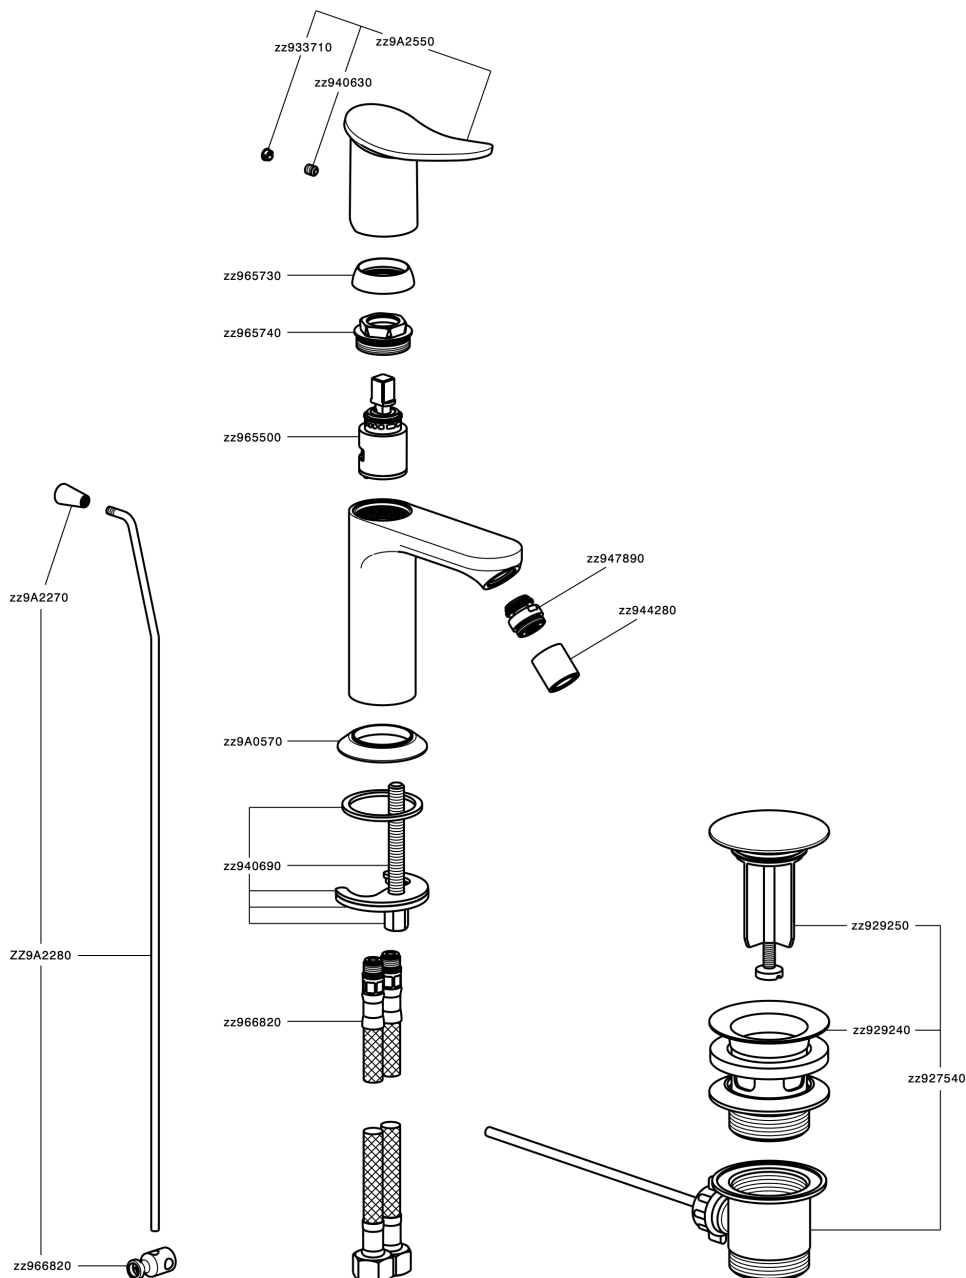

## Miscelatore monocomando bidet HARLOCK\_HK000554

MODELLO **HK000554**

Miscelatore monocomando bidet, con scarico automatico 1"1/4, flex inox G.3/8"

### CARATTERISTICHE

Ricambio Cartuccia **ZZ96550000**

**Cartuccia Monocomando 25 mm**

## Miscelatore monocomando bidet HARLOCK\_HK000554

HK000554

<https://www.huberitalia.com/miscelatore-monocomando-bidet-harlock-hk000554>

2025-04-25