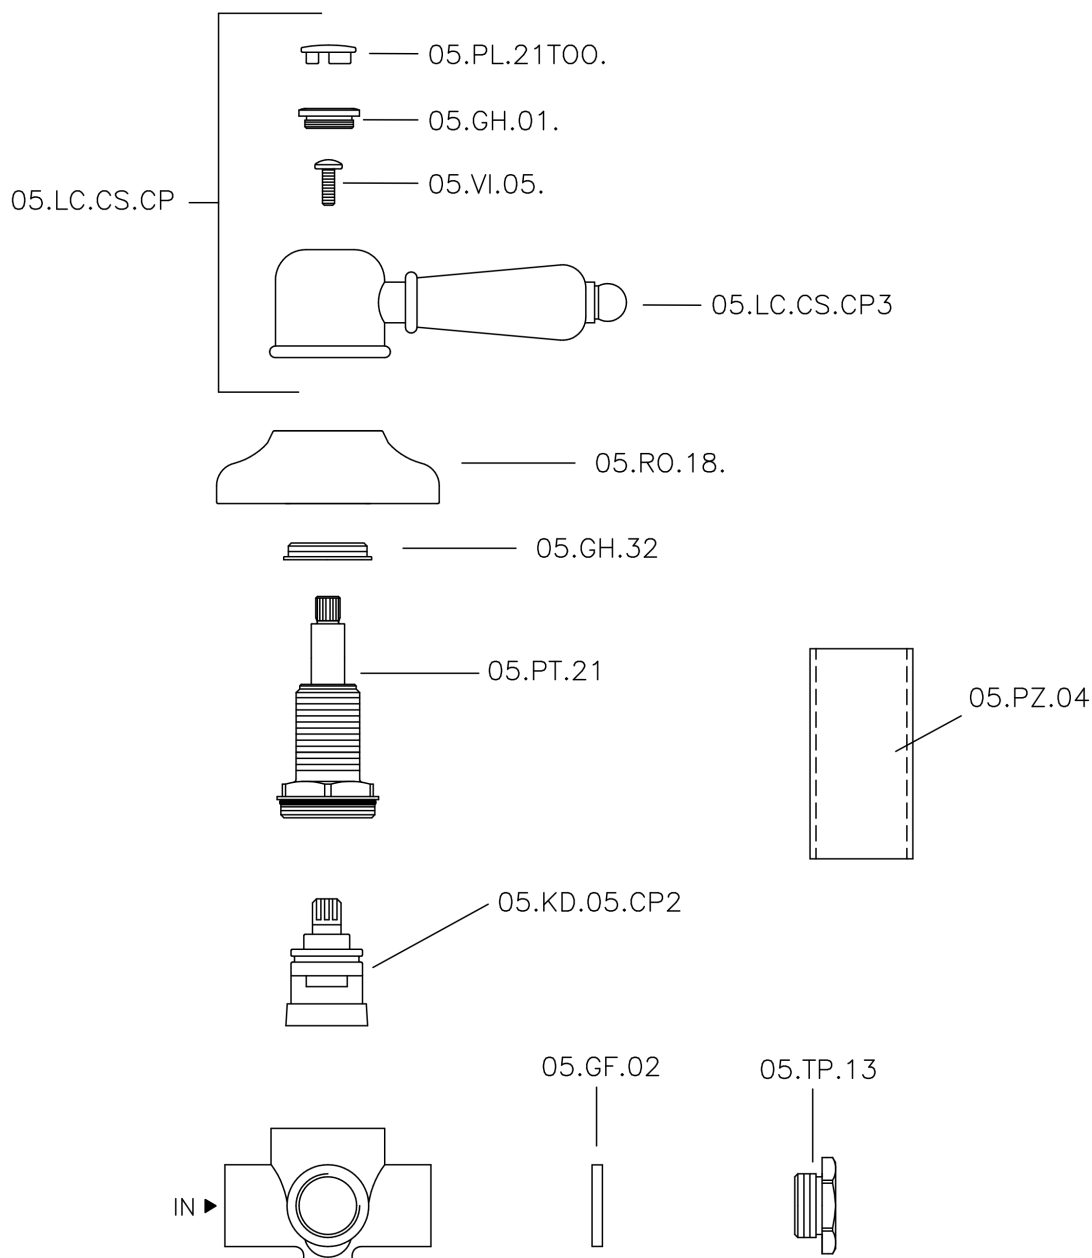

## Deviatore incasso 2 uscite CROISSETTE\_653.CS01H.

MODELLO **653.CS01H.**

Deviatore incasso 2 uscite, uscite 1/2" F

FINITURE DISPONIBILI

**AG** AG Oro Antico

**BA** BA Vecchio Bronzo

**CR** CR Cromo

**2W** 2W Oro Spazzolato

CARATTERISTICHE

Installazione

**Incasso**

## Deviatore incasso 2 uscite CROISETTE\_653.CS01H.

653.CS01H.

<https://www.huberitalia.com/deviatore-incasso-2-uscite-croisette-653-cs01h>

2024-12-22