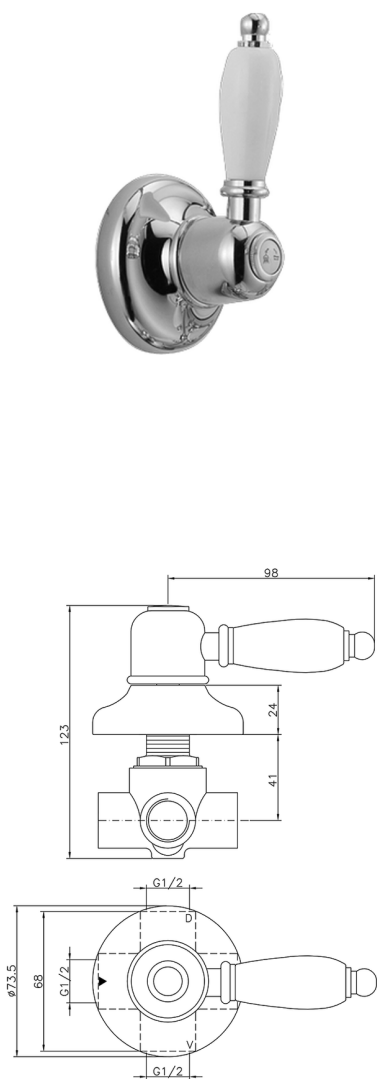

## Deviatore incasso 2 uscite CROISSETTE\_653.CS01H.

MODELLO **653.CS01H.**

Deviatore incasso 2 uscite, uscite 1/2" F

FINITURE DISPONIBILI

**AG** AG Oro Antico

**BA** BA Vecchio Bronzo

**CR** CR Cromo

**2W** 2W Oro Spazzolato

CARATTERISTICHE

Installazione

**Incasso**

## Deviatore incasso 2 uscite CROISETTE\_653.CS01H.

653.CS01H.

<https://www.huberitalia.com/deviatore-incasso-2-uscite-croisette-653-cs01h>

2024-12-22