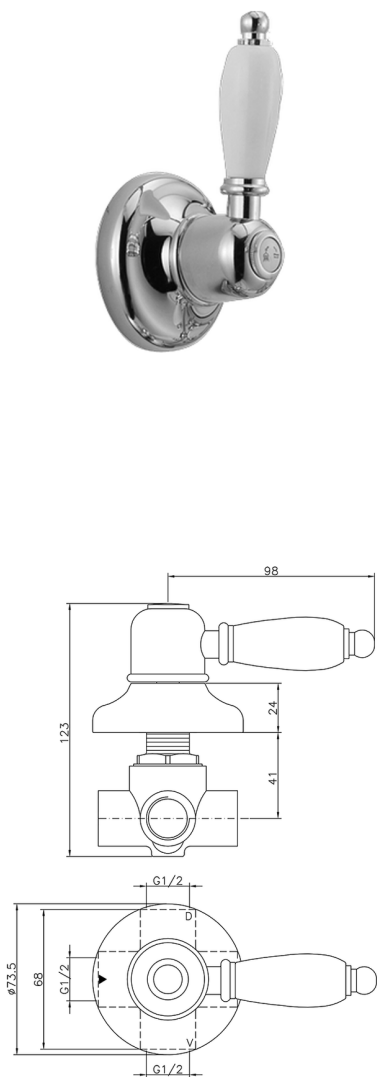

## Deviatore incasso 2 uscite CROISSETTE\_653.CS01H.

MODELLO **653.CS01H.**

Deviatore incasso 2 uscite, uscite 1/2" F

FINITURE DISPONIBILI

**AG** AG Oro Antico

**BA** BA Vecchio Bronzo

**CR** CR Cromo

**2W** 2W Oro Spazzolato

CARATTERISTICHE

Installazione

**Incasso**

## Deviatore incasso 2 uscite CROISETTE\_653.CS01H.

653.CS01H.

<https://www.huberitalia.com/deviatore-incasso-2-uscite-croisette-653-cs01h>

2024-12-22