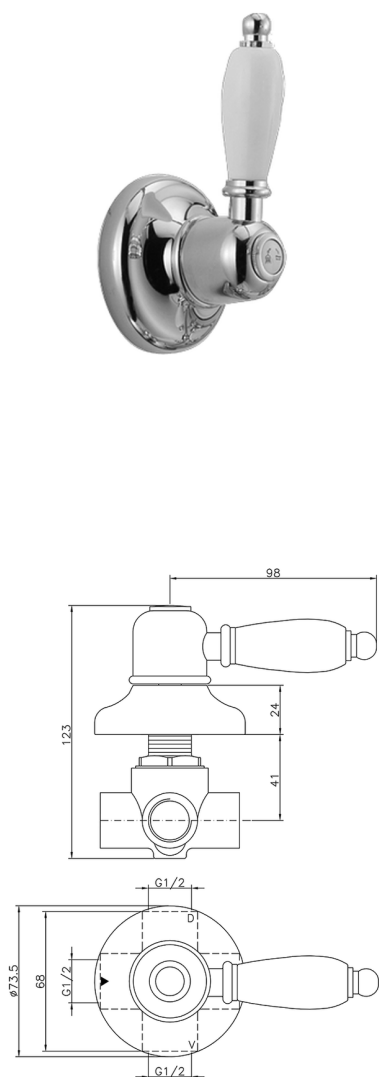

Deviatore incasso 2 uscite CROISSETTE_653.CS01H.

MODELLO **653.CS01H.**

Deviatore incasso 2 uscite, uscite 1/2" F

FINITURE DISPONIBILI

AG AG Oro Antico

BA BA Vecchio Bronzo

CR CR Cromo

2W 2W Oro Spazzolato

CARATTERISTICHE

Installazione

Incasso

Deviatore incasso 2 uscite CROISETTE_653.CS01H.

653.CS01H.

<https://www.huberitalia.com/deviatore-incasso-2-uscite-croisette-653-cs01h>

2024-12-22