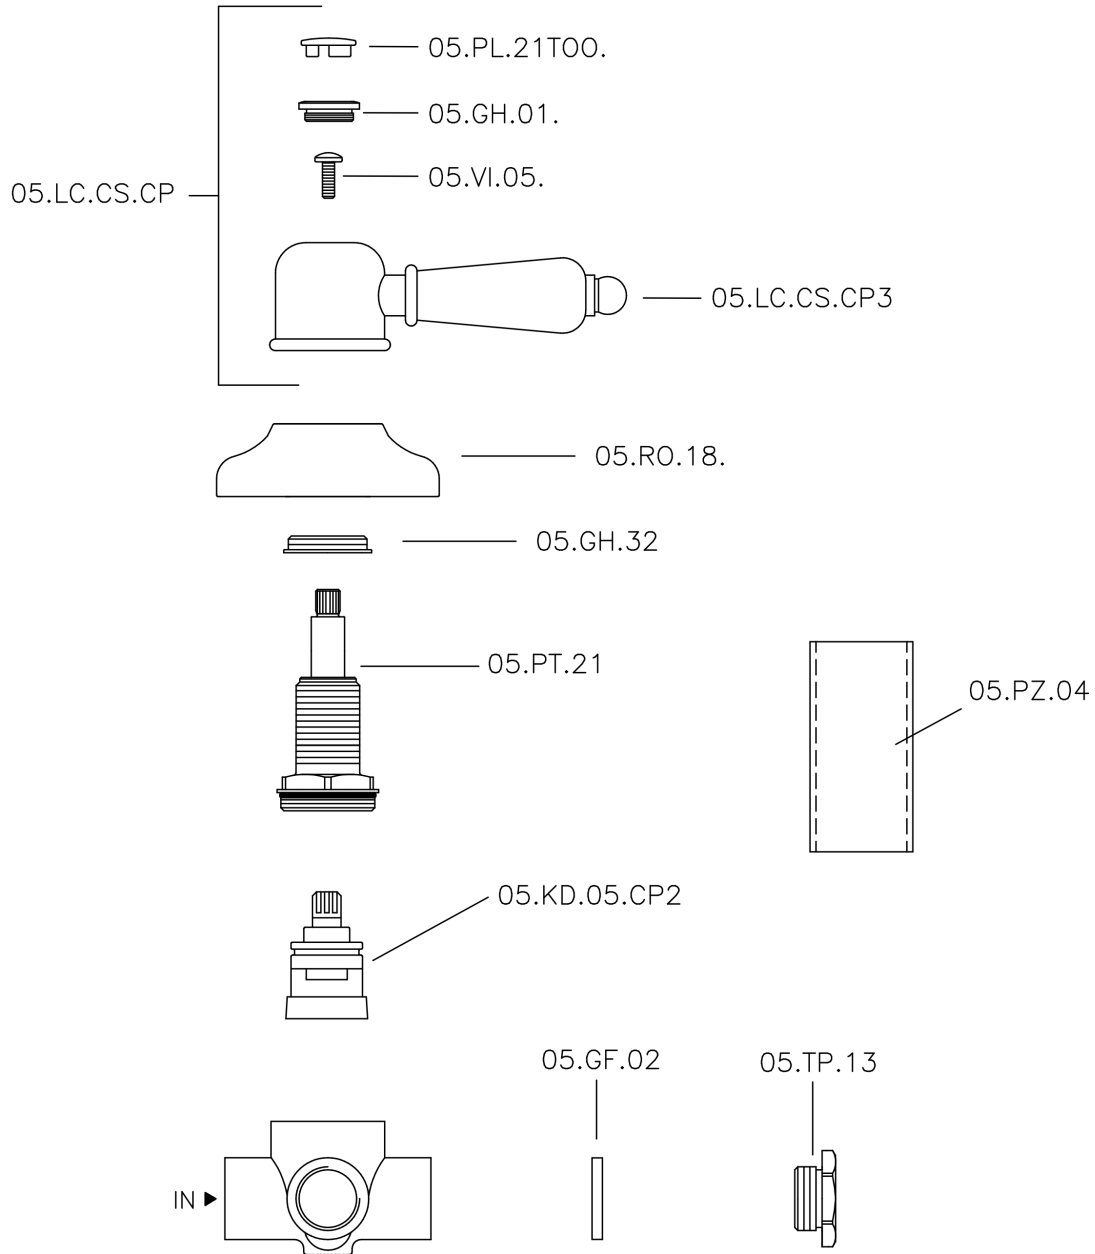

Deviatore incasso 2 uscite CROISSETTE_653.CS01H.

MODELLO **653.CS01H.**

Deviatore incasso 2 uscite, uscite 1/2" F

FINITURE DISPONIBILI

AG AG Oro Antico

BA BA Vecchio Bronzo

CR CR Cromo

2W 2W Oro Spazzolato

CARATTERISTICHE

Installazione

Incasso

Deviatore incasso 2 uscite CROISETTE_653.CS01H.

653.CS01H.

<https://www.huberitalia.com/deviatore-incasso-2-uscite-croisette-653-cs01h>

2024-12-22