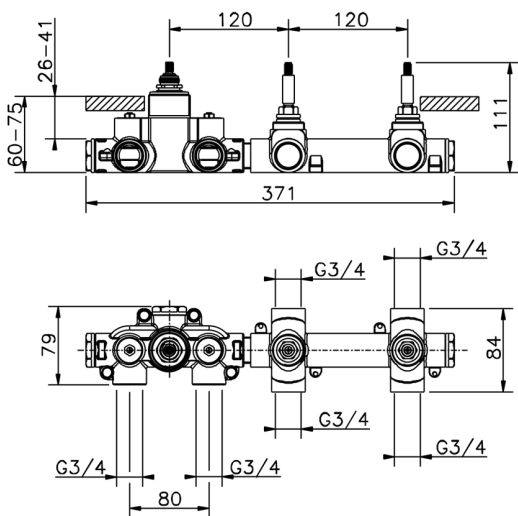

Parte esterna termo doccia incasso 2 funzioni CHRONOS_CR01R200

MODELLO **CR01R200**

Parte esterna termo doccia incasso 2 funzioni, per art.ZB01R200

FINITURE DISPONIBILI

-  **21** 21 Cromo
-  **2F** 2F Nichel Spazzolato
-  **2Q** 2Q Black Titanium

Parte esterna termo doccia incasso 2 funzioni CHRONOS_CR01R200

CR01R200

<https://huberitalia.com/parte-esterna-termo-doccia-incasso-2-funzioni-chronos-cr01r200>

Parte incasso termostatico 2 funzioni INCASSO_ZB01R200
MODELLO ZB01R200

Parte incasso termostatico 2 funzioni

FINITURE DISPONIBILI

04 04 Senza Finitura

CARATTERISTICHE

 Installazione **Incasso**

 Ricambio Cartuccia **23.51A.HF**
Cartuccia Termostatica HF

 Incasso **1**

Termostatico