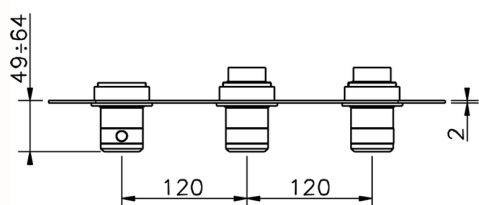

Parte esterna termo doccia incasso 2 funzioni CHRONOS_CR01R200

MODELLO **CR01R200**

Parte esterna termo doccia incasso 2 funzioni, per art.ZB01R200

FINITURE DISPONIBILI

-  **21** 21 Cromo
-  **2F** 2F Nichel Spazzolato
-  **2Q** 2Q Black Titanium

Parte esterna termo doccia incasso 2 funzioni CHRONOS_CR01R200

CR01R200

<https://huberitalia.com/parte-esterna-termo-doccia-incasso-2-funzioni-chronos-cr01r200>

Parte incasso termostatico 2 funzioni INCASSO_ZB01R200
MODELLO ZB01R200