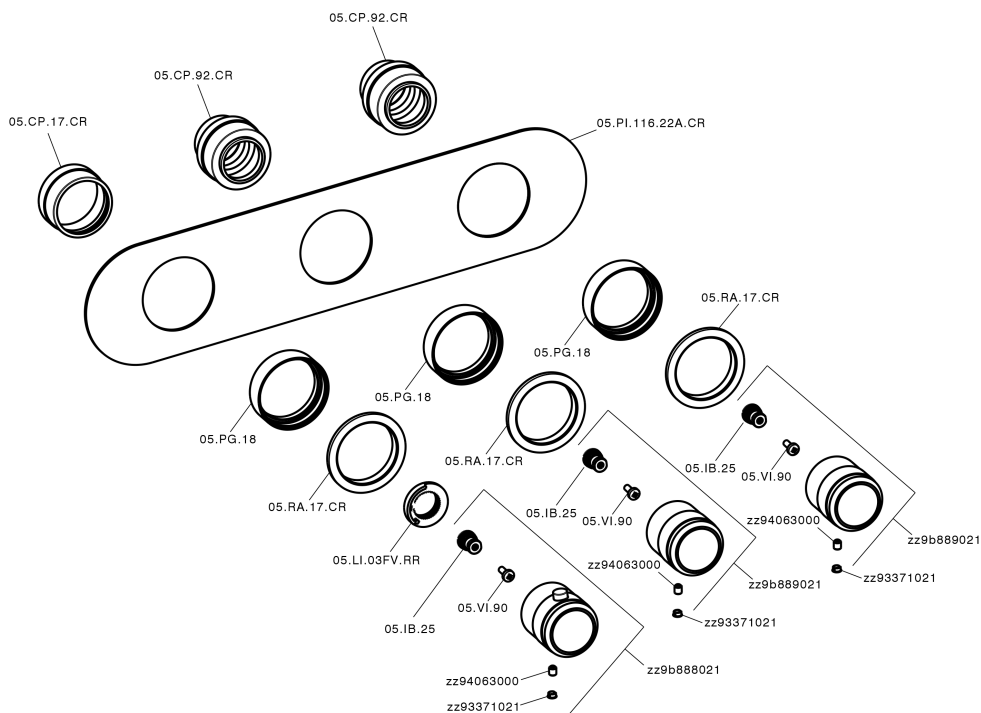

Parte esterna termo doccia incasso 2 funzioni CHRONOS_CR01R200

MODELLO **CR01R200**

Parte esterna termo doccia incasso 2 funzioni, per art.ZB01R200

FINITURE DISPONIBILI

-  **21** 21 Cromo
-  **2F** 2F Nichel Spazzolato
-  **2Q** 2Q Black Titanium

CARATTERISTICHE

Installazione **Incasso**
 Parti Incasso necessarie **ZB01R200**

Termostatico

Il Termostatico Huber è il tuo personale gestore dell'acqua che ti aiuta a gestire e controllare acqua ed energia senza sprechi.

Parte esterna termo doccia incasso 2 funzioni CHRONOS_CR01R200

CR01R200

<https://huberitalia.com/parte-esterna-termo-doccia-incasso-2-funzioni-chronos-cr01r200>

Parte incasso termostatico 2 funzioni INCASSO_ZB01R200
MODELLO ZB01R200

Parte incasso termostatico 2 funzioni

FINITURE DISPONIBILI

04 04 Senza Finitura

CARATTERISTICHE

 Installazione **Incasso**

 Ricambio Cartuccia **23.51A.HF**
Cartuccia Termostatica HF

 Incasso **1**

Termostatico