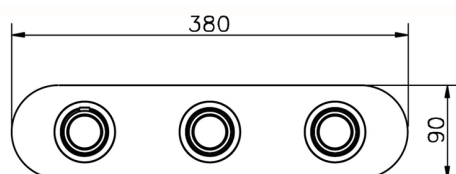

Parte esterna termo doccia incasso 2 funzioni CHRONOS_CR01R200

MODELLO **CR01R200**

Parte esterna termo doccia incasso 2 funzioni, per art.ZB01R200

FINITURE DISPONIBILI

-  **21** 21 Cromo
-  **2F** 2F Nichel Spazzolato
-  **2Q** 2Q Black Titanium

Parte esterna termo doccia incasso 2 funzioni CHRONOS_CR01R200

CR01R200

<https://huberitalia.com/parte-esterna-termo-doccia-incasso-2-funzioni-chronos-cr01r200>

Parte incasso termostatico 2 funzioni INCASSO_ZB01R200
MODELLO ZB01R200