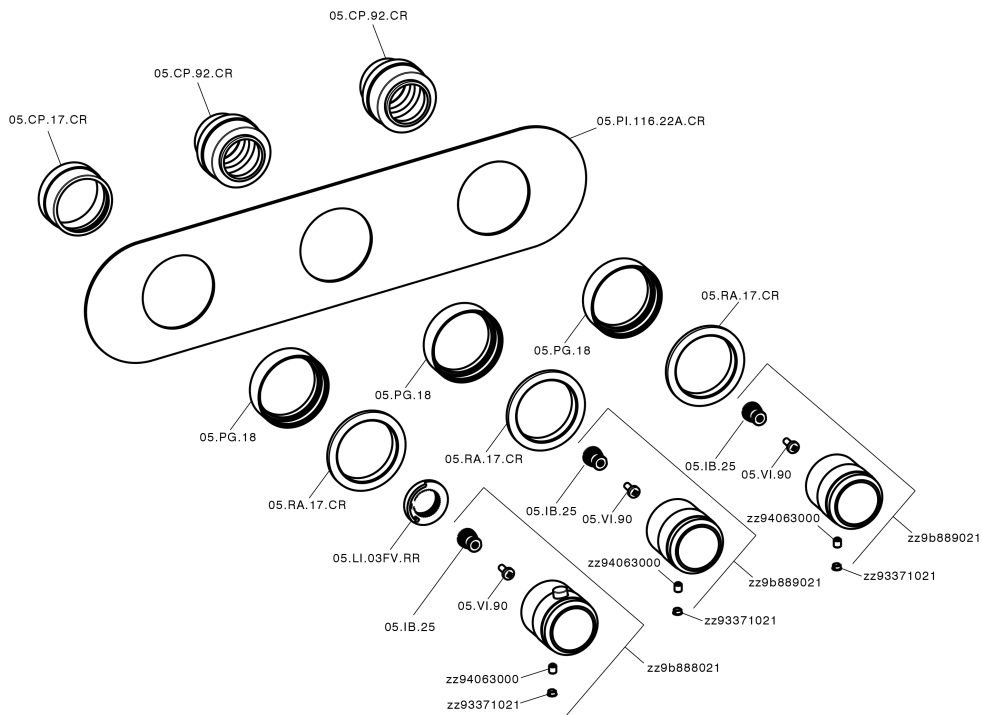

Parte esterna termo doccia incasso 2 funzioni CHRONOS_CR01R200

CR01R200

<https://huberitalia.com/parte-esterna-termo-doccia-incasso-2-funzioni-chronos-cr01r200>

Parte incasso termostatico 2 funzioni INCASSO_ZB01R200

ZB01R200

<https://huberitalia.com/parte-incasso-termostatico-2-funzioni-incasso-zb01r200>

2024-11-21