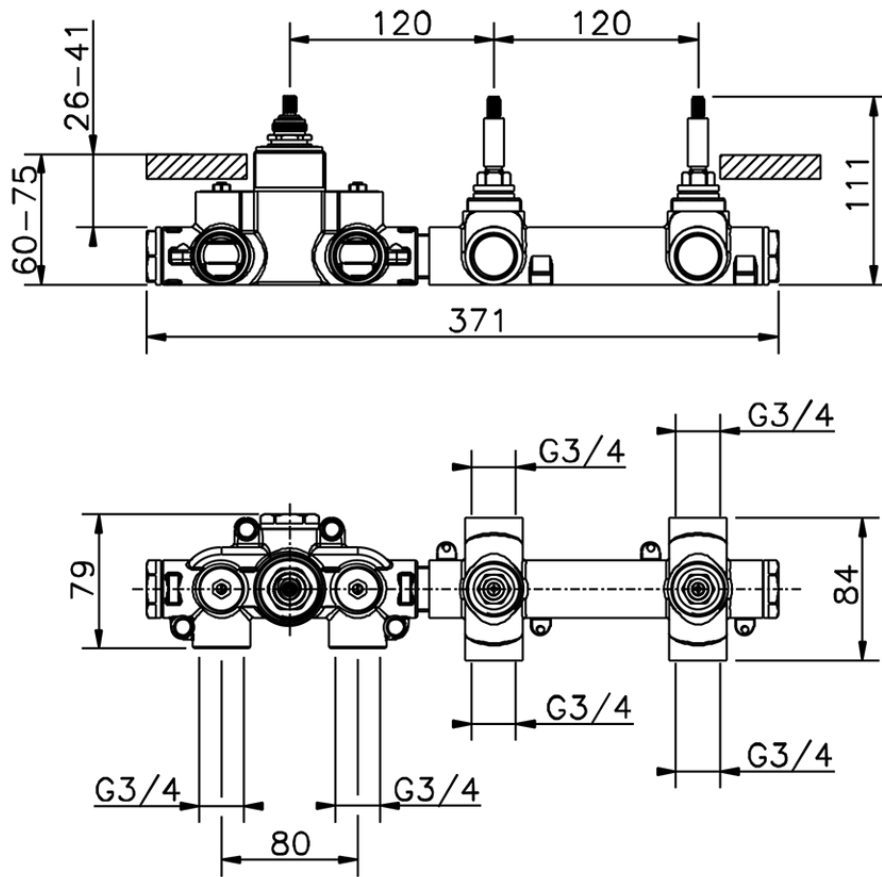

Parte esterna termo doccia incasso 2 funzioni CHRONOS_CR01R200

CR01R200

<https://huberitalia.com/parte-esterna-termo-doccia-incasso-2-funzioni-chronos-cr01r200>

ZB01R200

<https://huberitalia.com/parte-incasso-termostatico-2-funzioni-incasso-zb01r200>